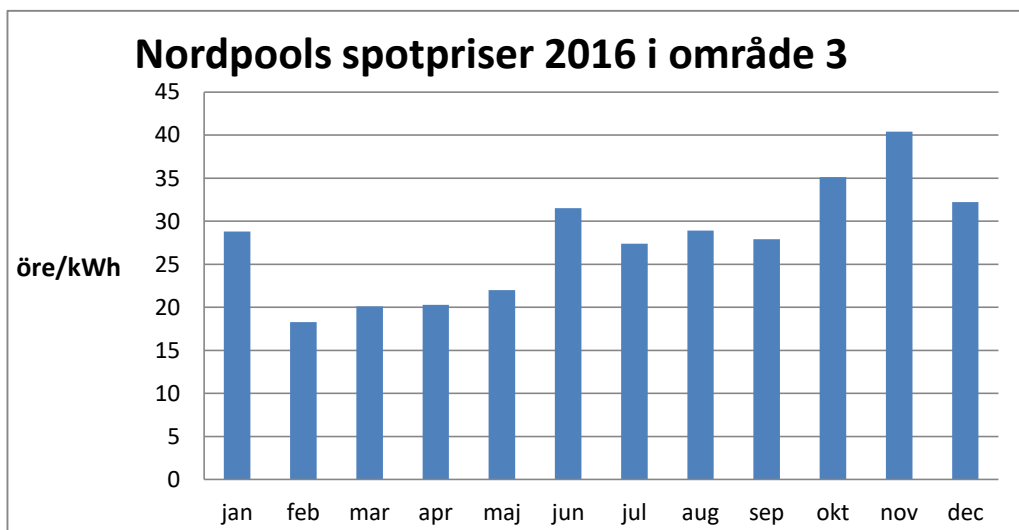

fortsättning

jul	44
aug	41
sep	47
okt	46
nov	52
dec	83
jan	62
feb	57
mar	56
apr	48
maj	49
jun	44
jul	36
aug	39
sep	29
okt	28
nov	40
dec	30
jan	34
feb	45
mar	26
apr	28
maj	27
jun	24
jul	12
aug	22
sep	25
okt	30
nov	29
dec	38

Nordpools spotpriser 2013

mån	öre/kWh
jan	36,1
feb	33,6
mar	37,1
apr	37
maj	31,6
jun	29,6
jul	29,6
aug	35,1
sep	39,7
okt	36,9
nov	33,1
dec	29,5

mån	öre/kWh
jan	29
feb	27
mar	26
apr	24
maj	32
jun	29
jul	27
aug	32
sep	34
okt	27
nov	28
dec	30

mån	öre/kWh
jan	28,5
feb	28,1
mar	23,9
apr	23,8
maj	20,9
jun	14,2
jul	8,5
aug	15,9
sep	19,6
okt	22,1
nov	24
dec	18,2

mån	öre/kWh
jan	28,8
feb	18,3
mar	20,1
apr	20,3
maj	22
jun	31,5
jul	27,4
aug	28,9
sep	27,9
okt	35,1
nov	40,4
dec	32,2