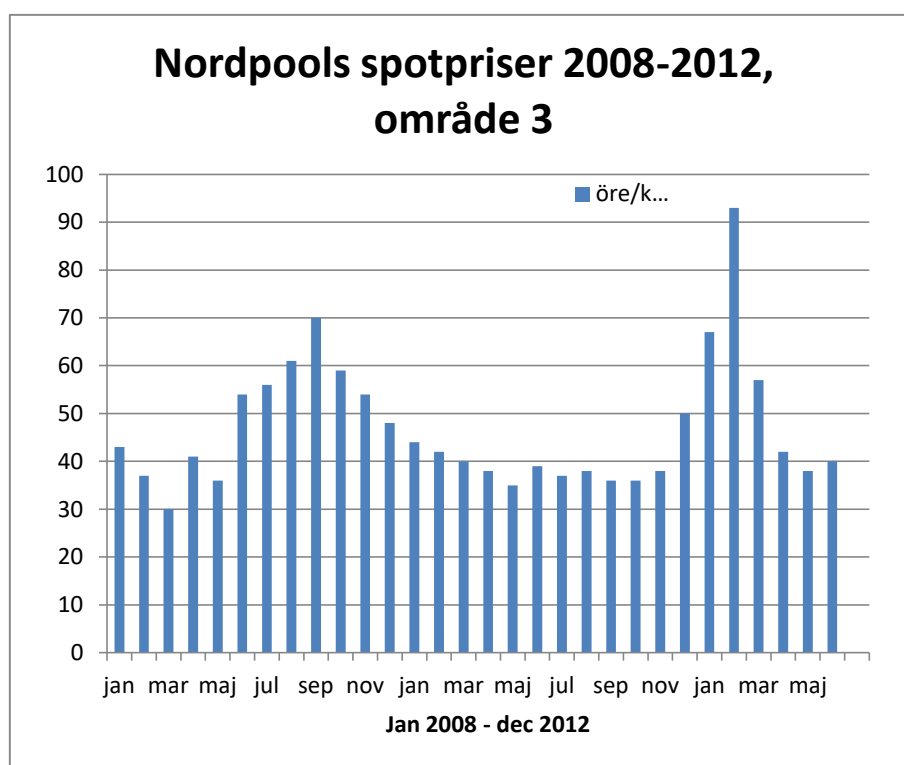

Nordpools spotpriser 2008-2012

mån	öre/kWh
jan	43
feb	37
mar	30
apr	41
maj	36
jun	54
jul	56
aug	61
sep	70
okt	59
nov	54
dec	48
jan	44
feb	42
mar	40
apr	38
maj	35
jun	39
jul	37
aug	38
sep	36
okt	36
nov	38
dec	50
jan	67
feb	93
mar	57
apr	42
maj	38
jun	40

fortsättning

jul	44
aug	41
sep	47
okt	46
nov	52
dec	83
jan	62
feb	57
mar	56
apr	48
maj	49
jun	44
jul	36
aug	39
sep	29
okt	28
nov	40
dec	30
jan	34
feb	45
mar	26
apr	28
maj	27
jun	24
jul	12
aug	22
sep	25
okt	30
nov	29
dec	38