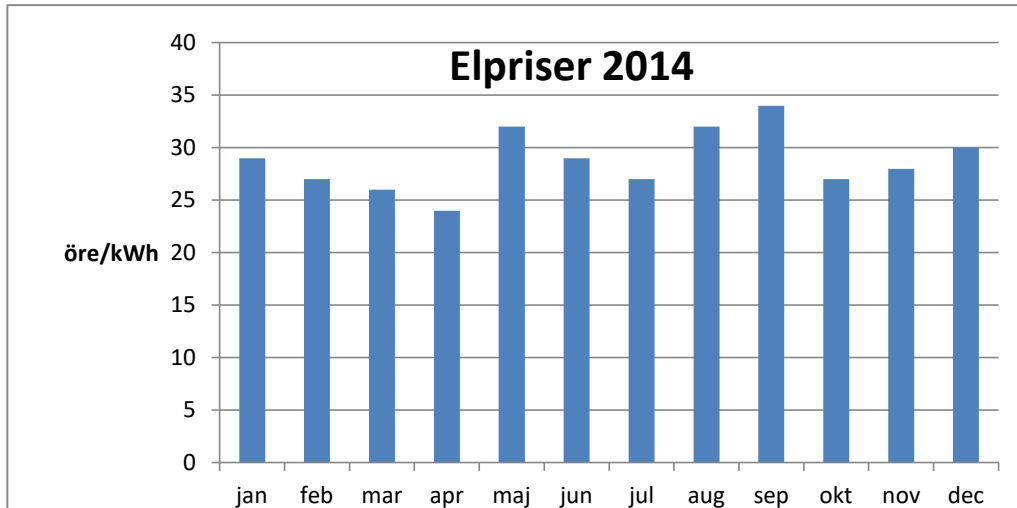

fortsättning

jul	44
aug	41
sep	47
okt	46
nov	52
dec	83
jan	62
feb	57
mar	56
apr	48
maj	49
jun	44
jul	36
aug	39
sep	29
okt	28
nov	40
dec	30
jan	34
feb	45
mar	26
apr	28
maj	27
jun	24
jul	12
aug	22
sep	25
okt	30
nov	29
dec	38

Nordpools spotpriser 2013

mån	öre/kWh
jan	36,1
feb	33,6
mar	37,1
apr	37
maj	31,6
jun	29,6
jul	29,6
aug	35,1
sep	39,7
okt	36,9
nov	33,1
dec	29,5

mån	öre/kWh
jan	29
feb	27
mar	26
apr	24
maj	32
jun	29
jul	27
aug	32
sep	34
okt	27
nov	28
dec	30