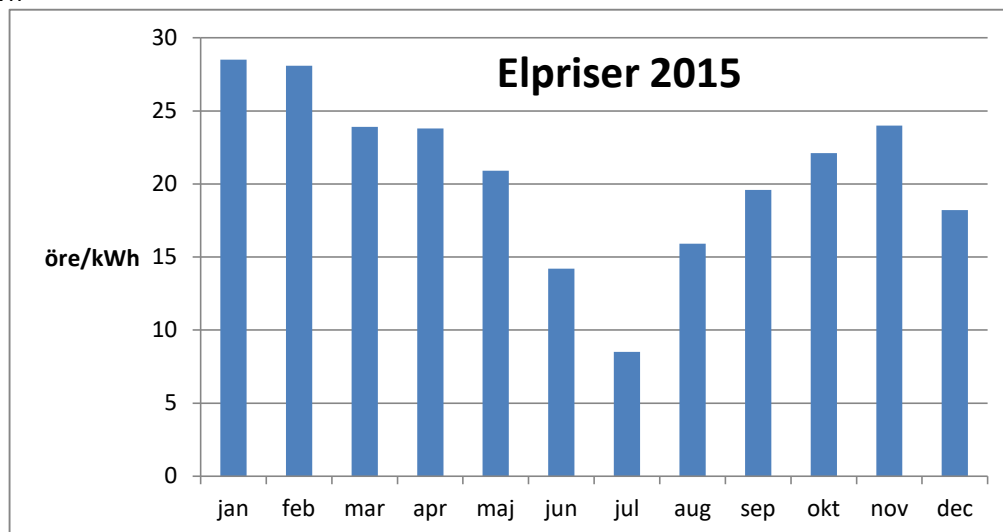

Nordpools spotpriser 2013

mån	öre/kWh
jan	36,1
feb	33,6
mar	37,1
apr	37
maj	31,6
jun	29,6
jul	29,6
aug	35,1
sep	39,7
okt	36,9
nov	33,1
dec	29,5

mån	öre/kWh
jan	29
feb	27
mar	26
apr	24
maj	32
jun	29
jul	27
aug	32
sep	34
okt	27
nov	28
dec	30

mån	öre/kWh
jan	28,5
feb	28,1
mar	23,9
apr	23,8
maj	20,9
jun	14,2
jul	8,5
aug	15,9
sep	19,6
okt	22,1
nov	24
dec	18,2

mån	öre/kWh
jan	28,8
feb	18,3
mar	20,1
apr	20,3
maj	22
jun	31,5
jul	27,4
aug	28,9
sep	27,9
okt	35,1
nov	40,4
dec	32,2