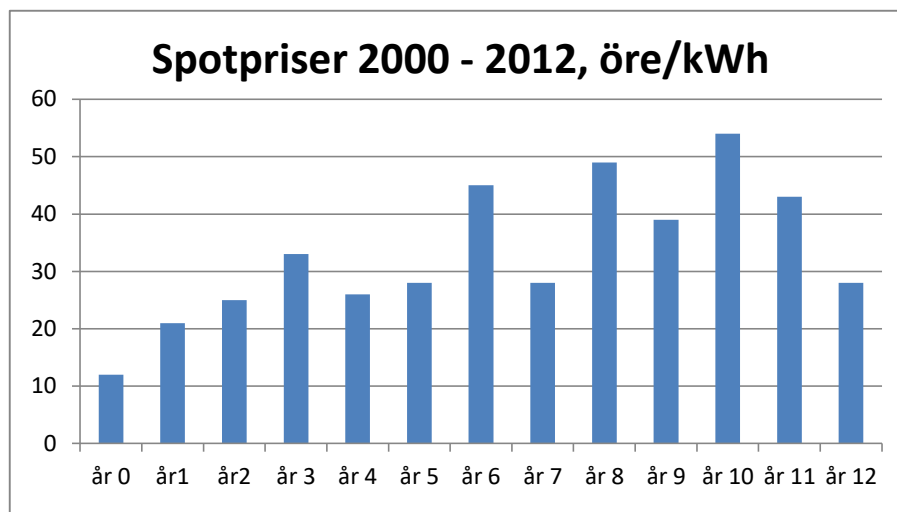

Nordpools spotpriser 2000-2016

år	år	öre/kWh
2000	år 0	12
2001	år 1	21
2002	år 2	25
2003	år 3	33
2004	år 4	26
2005	år 5	28
2006	år 6	45
2007	år 7	28
2008	år 8	49
2009	år 9	39
2010	år 10	54
2011	år 11	43
2012	år 12	28