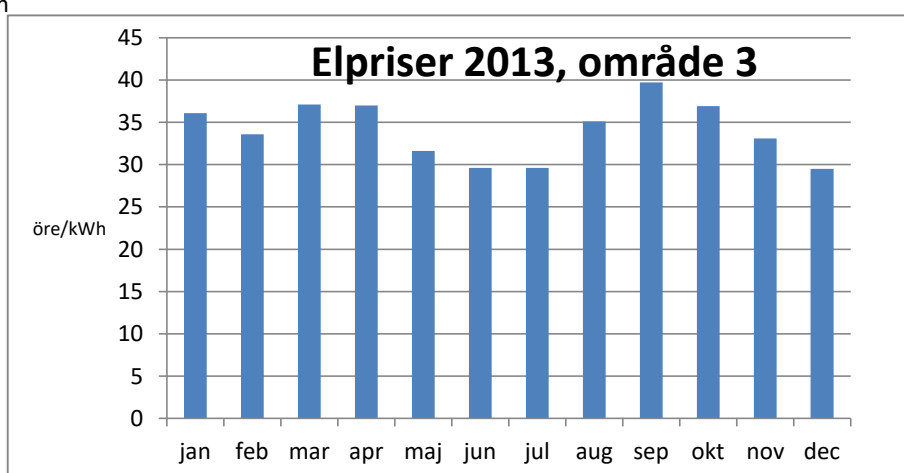

Nordpools spotpriser 2013

mån	öre/kWh
jan	36,1
feb	33,6
mar	37,1
apr	37
maj	31,6
jun	29,6
jul	29,6
aug	35,1
sep	39,7
okt	36,9
nov	33,1
dec	29,5