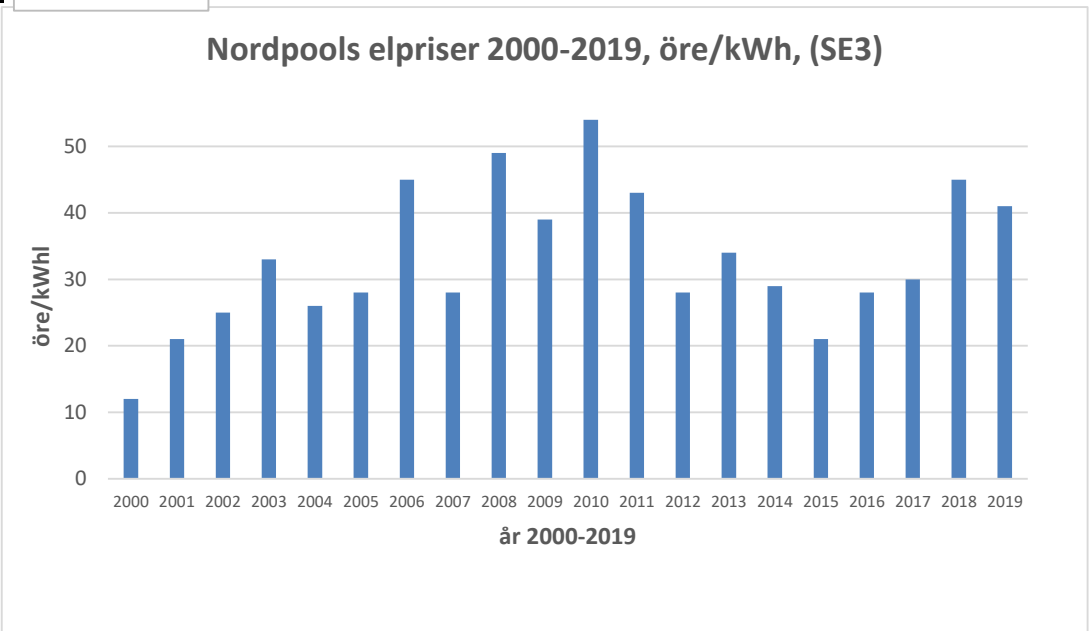

Nordpools spotpriser 2000-2020

månad	månads- medelpris öre/kWh
jan	25
feb	19,5
mar	15
apr	9,8
maj	13,5
jun	24,9
jul	9,3
aug	34,7
sep	34,8
okt	23
nov	24,1
dec	31,6

Bertil Borglund
12 jan 2021

år	öre/kWh
2000	12
2001	21
2002	25
2003	33
2004	26
2005	28
2006	45
2007	28
2008	49
2009	39
2010	54
2011	43
2012	28
2013	34
2014	29
2015	21
2016	28
2017	30
2018	45
2019	41