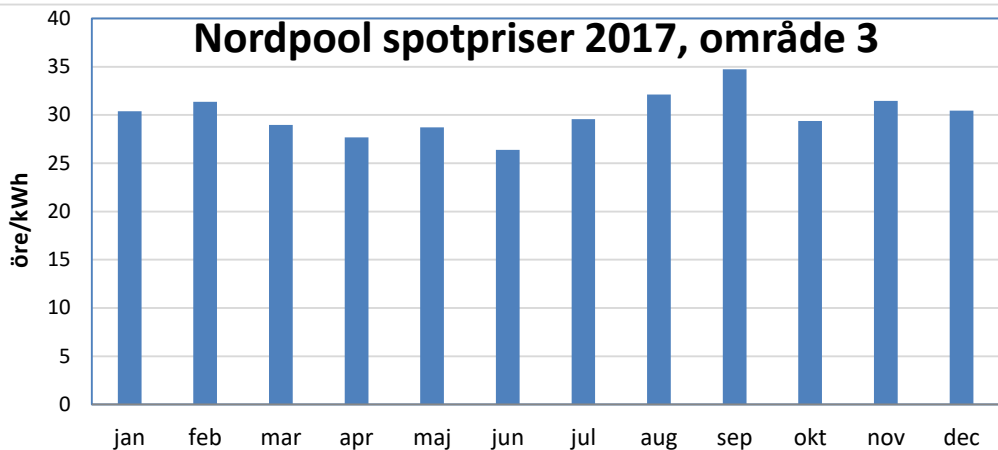

mån	öre/kWh
jan	30,37
feb	31,36
mar	28,97
apr	27,69
maj	28,7
jun	26,39
jul	29,58
aug	32,11
sep	34,74
okt	29,37
nov	31,47
dec	30,45