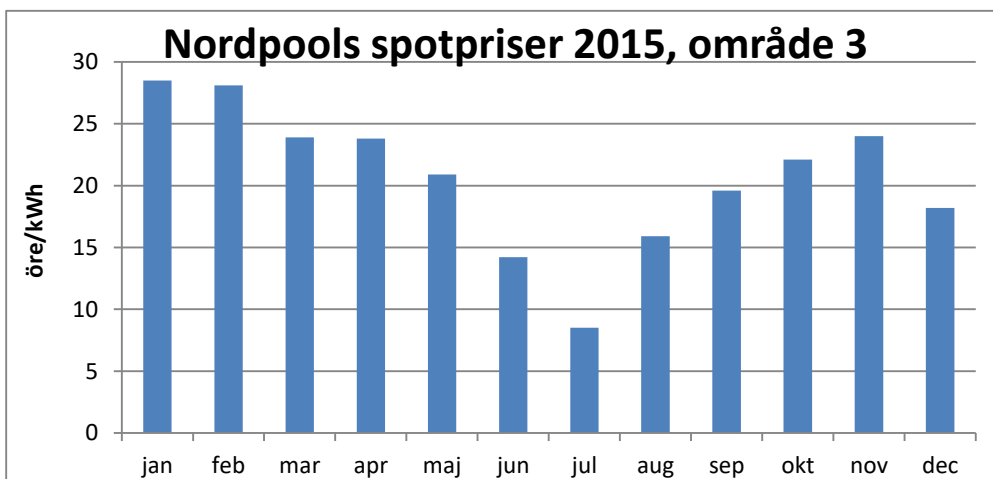

mån	öre/kWh
jan	28,5
feb	28,1
mar	23,9
apr	23,8
maj	20,9
jun	14,2
jul	8,5
aug	15,9
sep	19,6
okt	22,1
nov	24
dec	18,2