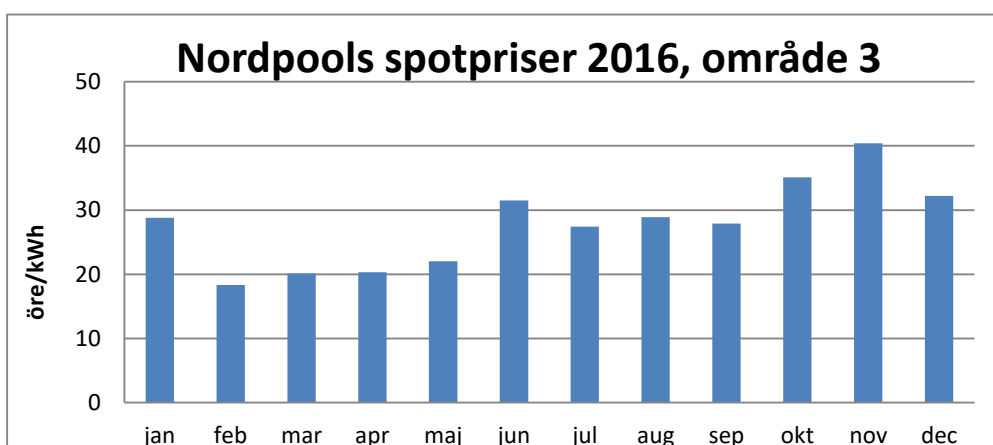

fortsättning

jul	44
aug	41
sep	47
okt	46
nov	52
dec	83
jan	62
feb	57
mar	56
apr	48
maj	49
jun	44
jul	36
aug	39
sep	29
okt	28
nov	40
dec	30
jan	34
feb	45
mar	26
apr	28
maj	27
jun	24
jul	12
aug	22
sep	25
okt	30
nov	29
dec	38

mån	öre/kWh
jan	36,1
feb	33,6
mar	37,1
apr	37
maj	31,6
jun	29,6
jul	29,6
aug	35,1
sep	39,7
okt	36,9
nov	33,1
dec	29,5

mån	öre/kWh
jan	29
feb	27
mar	26
apr	24
maj	32
jun	29
jul	27
aug	32
sep	34
okt	27
nov	28
dec	30

mån	öre/kWh
jan	28,5
feb	28,1
mar	23,9
apr	23,8
maj	20,9
jun	14,2
jul	8,5
aug	15,9
sep	19,6
okt	22,1
nov	24
dec	18,2

mån	öre/kWh
jan	28,8
feb	18,3
mar	20,1
apr	20,3
maj	22
jun	31,5
jul	27,4
aug	28,9
sep	27,9
okt	35,1
nov	40,4
dec	32,2