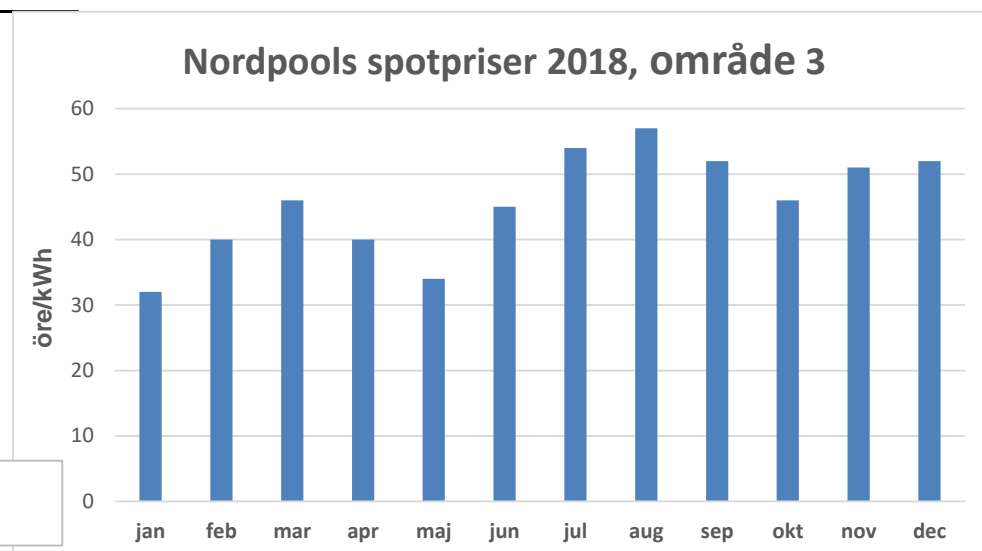

mån	öre/kWh
jan	28,5
feb	28,1
mar	23,9
apr	23,8
maj	20,9
jun	14,2
jul	8,5
aug	15,9
sep	19,6
okt	22,1
nov	24
dec	18,2

mån	öre/kWh
jan	28,8
feb	18,3
mar	20,1
apr	20,3
maj	22
jun	31,5
jul	27,4
aug	28,9
sep	27,9
okt	35,1
nov	40,4
dec	32,2

mån	öre/kWh
jan	30,37
feb	31,36
mar	28,97
apr	27,69
maj	28,7
jun	26,39
jul	29,58
aug	32,11
sep	34,74
okt	29,37
nov	31,47
dec	30,45

mån	öre/kWh
jan	32
feb	40
mar	46
apr	40
maj	34
jun	45
jul	54
aug	57
sep	52
okt	46
nov	51
dec	52