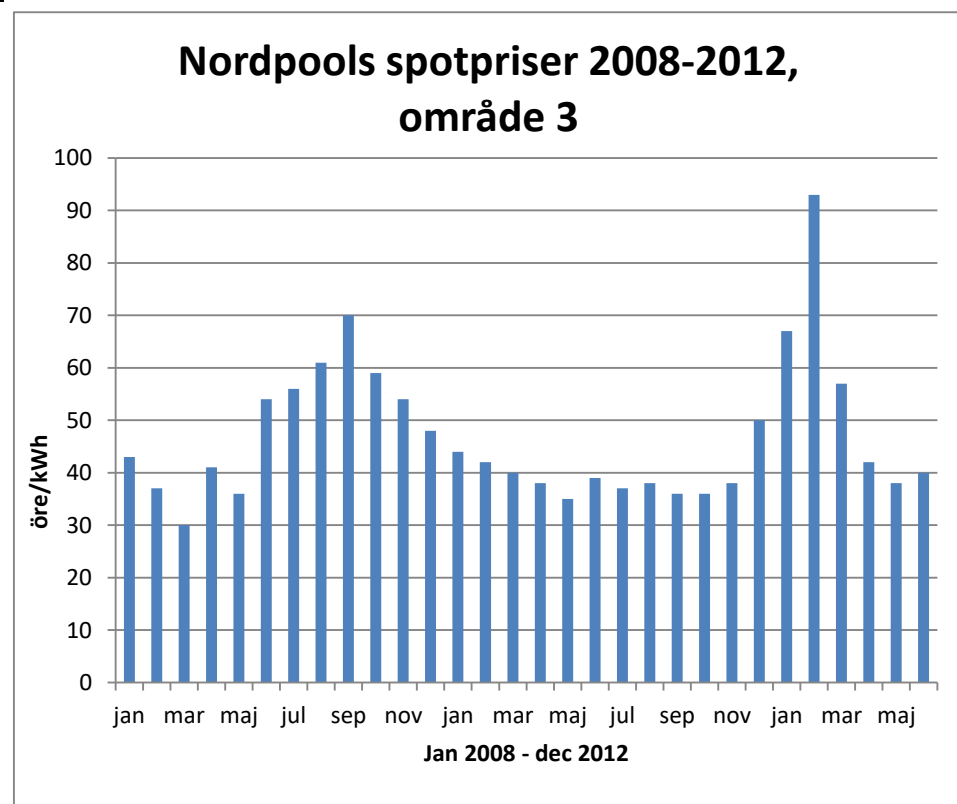

fortsättning

jul	44
aug	41
sep	47
okt	46
nov	52
dec	83
jan	62
feb	57
mar	56
apr	48
maj	49
jun	44
jul	36
aug	39
sep	29
okt	28
nov	40
dec	30
jan	34
feb	45
mar	26
apr	28
maj	27
jun	24
jul	12
aug	22
sep	25
okt	30
nov	29
dec	38