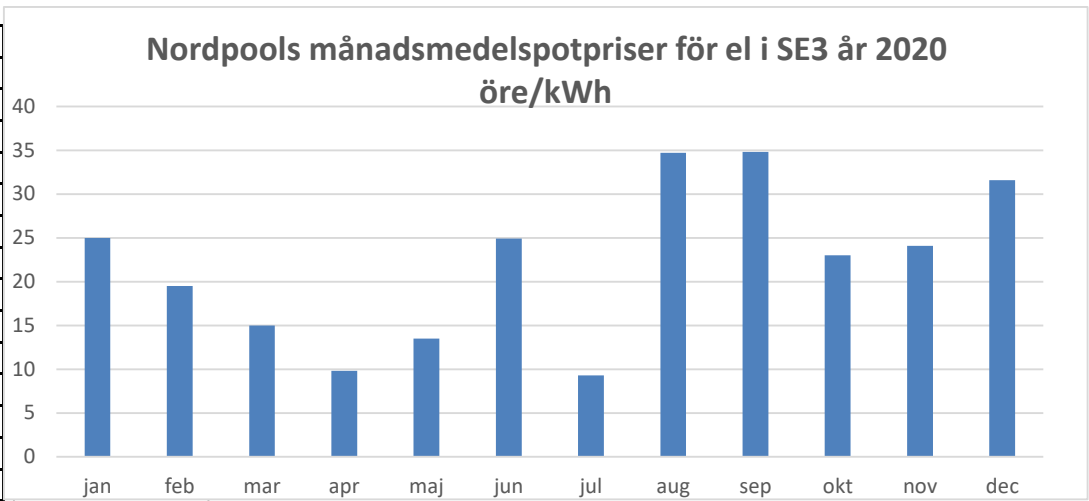

Nordpools spotpriser 2000-2020

månad	månads- medelpris öre/kWh
jan	25
feb	19,5
mar	15
apr	9,8
maj	13,5
jun	24,9
jul	9,3
aug	34,7
sep	34,8
okt	23
nov	24,1
dec	31,6

Bertil Borglund
12 jan 2021

år	öre/kWh
2000	12
2001	21
2002	25
2003	33
2004	26
2005	28
2006	45
2007	28
2008	49
2009	39
2010	54
2011	43
2012	28
2013	34
2014	29
2015	21
2016	28
2017	30
2018	45
2019	41