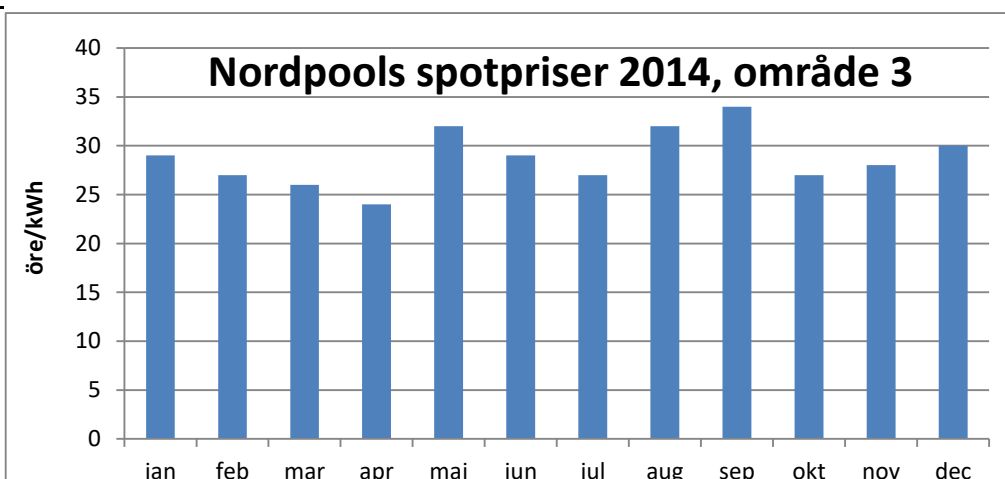

mån	öre/kWh
jan	29
feb	27
mar	26
apr	24
maj	32
jun	29
jul	27
aug	32
sep	34
okt	27
nov	28
dec	30