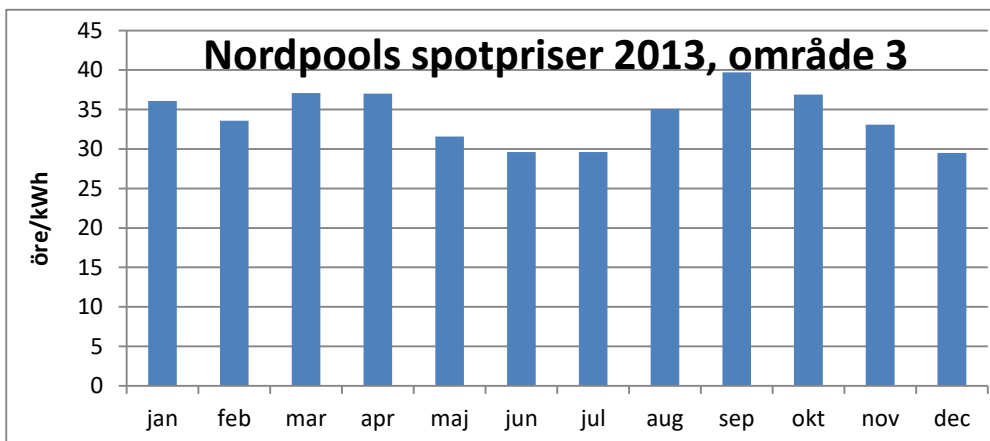

mån	öre/kWh
jan	36,1
feb	33,6
mar	37,1
apr	37
maj	31,6
jun	29,6
jul	29,6
aug	35,1
sep	39,7
okt	36,9
nov	33,1
dec	29,5