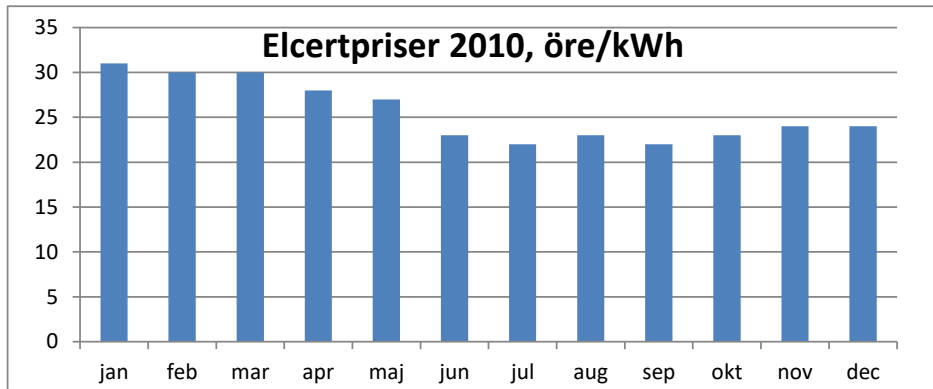

SKM's Certifikatpriser 2005-2020 öre/kWh

månad	öre/kWh
jan	1,9
feb	1,6
mar	1,6
apr	1,5
maj	1,3
jun	1,3
jul	1,2
aug	0,9
sep	0,6
okt	0,5
nov	0,2
dec	0,2

Bertil Borglund
11 jan 2021

År	öre/kWh
2005	20
2006	18
2007	20
2008	31
2009	31
2010	30
2011	22
2012	15
2013	23
2014	17
2015	14
2016	14
2017	7
2018	10
2019	11

mån	öre/kWh
jan	25
feb	27
mar	31
apr	34
maj	38
jun	38
jul	38
aug	39
sep	35
okt	35
nov	33
dec	30

mån	öre/kWh
jan	32
feb	32
mar	31
apr	31
maj	31
jun	31
jul	31
aug	31
sep	33
okt	34
nov	33
dec	32

mån öre/kWh
 jan 31
 feb 30
 mar 30
 apr 28
 maj 27
 jun 23
 jul 22
 aug 23
 sep 22
 okt 23
 nov 24
 dec 24