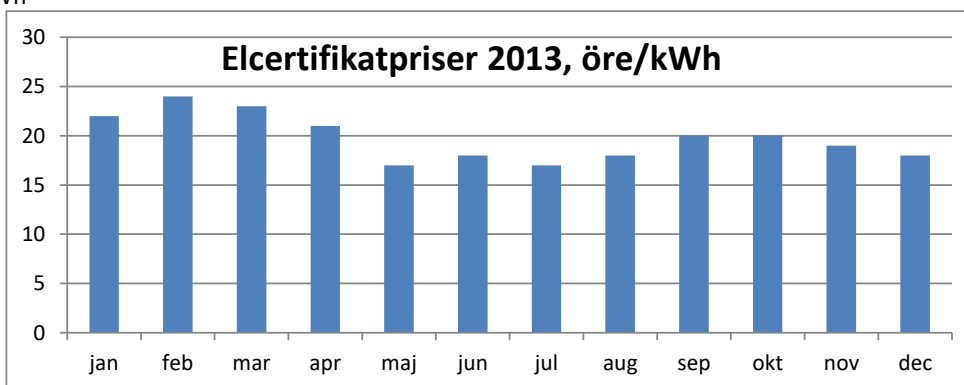

mån öre/kWh
jan 22
feb 24
mar 23
apr 21
maj 17
jun 18
jul 17
aug 18
sep 20
okt 20
nov 19
dec 18