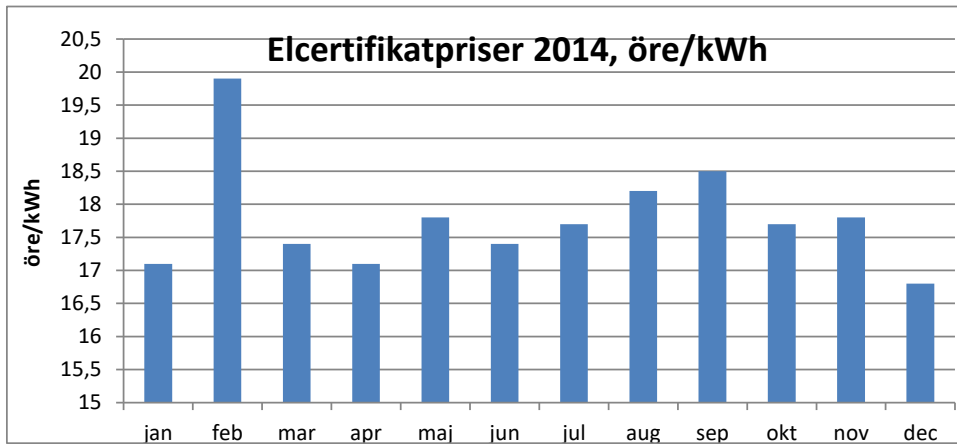

mån	öre/kWh
jan	25
feb	27
mar	31
apr	34
maj	38
jun	38
jul	38
aug	39
sep	35
okt	35
nov	33
dec	30

mån	öre/kWh
jan	32
feb	32
mar	31
apr	31
maj	31
jun	31
jul	31
aug	31
sep	33
okt	34
nov	33
dec	32

mån öre/kWh
 jan 31
 feb 30
 mar 30
 apr 28
 maj 27
 jun 23
 jul 22
 aug 23
 sep 22
 okt 23
 nov 24
 dec 24

mån öre/kWh
 jan 24
 feb 23
 mar 22
 apr 21
 maj 19
 jun 17
 jul 17
 aug 18
 sep 19
 okt 18
 nov 18
 dec 17

mån öre/kWh
 jan 15
 feb 14
 mar 14
 apr 15
 maj 14
 jun 15
 jul 17
 aug 17
 sep 18
 okt 20
 nov 21
 dec 22

mån öre/kWh
 jan 22
 feb 24
 mar 23
 apr 21
 maj 17
 jun 18
 jul 17
 aug 18
 sep 20
 okt 20
 nov 19
 dec 18

mån	öre/kWh
jan	17
feb	20
mar	17
apr	17
maj	18
jun	17
jul	18
aug	18
sep	19
okt	18
nov	18
dec	17