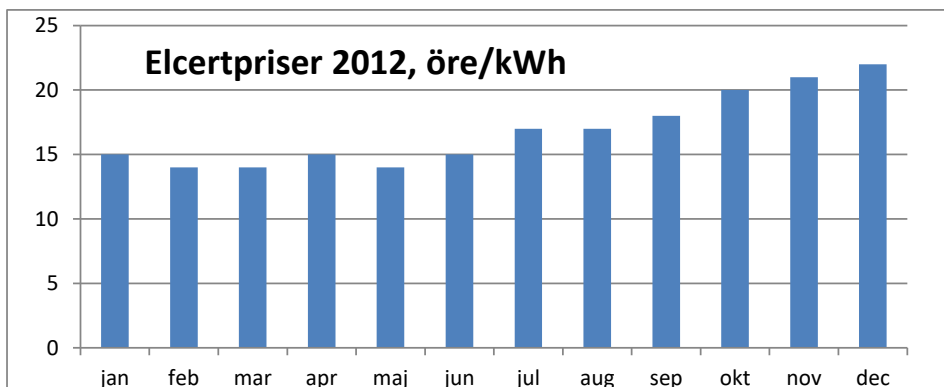

mån	öre/kWh
jan	25
feb	27
mar	31
apr	34
maj	38
jun	38
jul	38
aug	39
sep	35
okt	35
nov	33
dec	30

mån	öre/kWh
jan	32
feb	32
mar	31
apr	31
maj	31
jun	31
jul	31
aug	31
sep	33
okt	34
nov	33
dec	32

mån öre/kWh
 jan 31
 feb 30
 mar 30
 apr 28
 maj 27
 jun 23
 jul 22
 aug 23
 sep 22
 okt 23
 nov 24
 dec 24

mån öre/kWh
 jan 24
 feb 23
 mar 22
 apr 21
 maj 19
 jun 17
 jul 17
 aug 18
 sep 19
 okt 18
 nov 18
 dec 17

mån öre/kWh
 jan 15
 feb 14
 mar 14
 apr 15
 maj 14
 jun 15
 jul 17
 aug 17
 sep 18
 okt 20
 nov 21
 dec 22