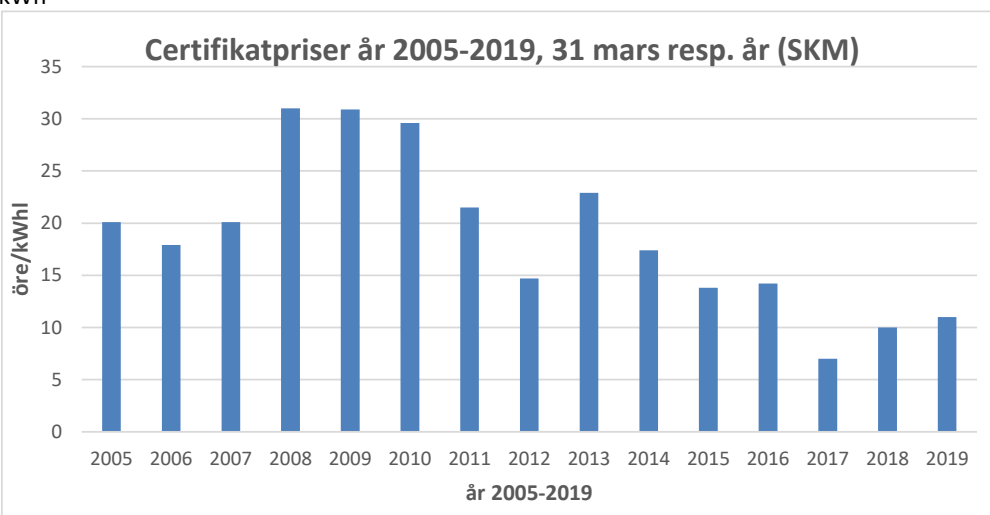

SKM's Certifikatpriser 2005-2020 öre/kWh

månad	öre/kWh
jan	1,9
feb	1,6
mar	1,6
apr	1,5
maj	1,3
jun	1,3
jul	1,2
aug	0,9
sep	0,6
okt	0,5
nov	0,2
dec	0,2

Bertil Borglund
11 jan 2021

År	öre/kWh
2005	20
2006	18
2007	20
2008	31
2009	31
2010	30
2011	22
2012	15
2013	23
2014	17
2015	14
2016	14
2017	7
2018	10
2019	11