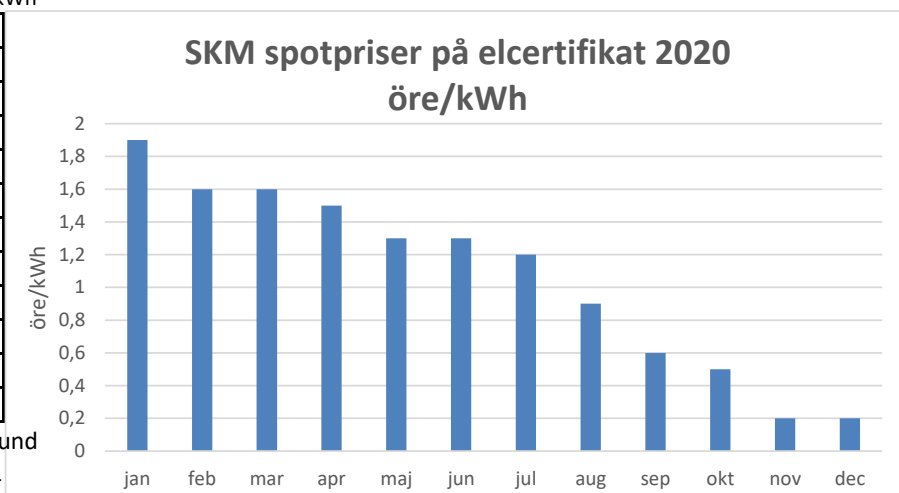

SKM's Certifikatpriser 2005-2020 öre/kWh

månad	öre/kWh
jan	1,9
feb	1,6
mar	1,6
apr	1,5
maj	1,3
jun	1,3
jul	1,2
aug	0,9
sep	0,6
okt	0,5
nov	0,2
dec	0,2

Bertil Borglund
11 jan 2021

År	öre/kWh
2005	20
2006	18
2007	20
2008	31
2009	31
2010	30
2011	22
2012	15
2013	23
2014	17
2015	14
2016	14
2017	7
2018	10
2019	11

mån	öre/kWh
jan	25
feb	27
mar	31
apr	34
maj	38
jun	38
jul	38
aug	39
sep	35
okt	35
nov	33
dec	30

mån	öre/kWh
jan	32
feb	32
mar	31
apr	31
maj	31
jun	31
jul	31
aug	31
sep	33
okt	34
nov	33
dec	32

mån öre/kWh
 jan 31
 feb 30
 mar 30
 apr 28
 maj 27
 jun 23
 jul 22
 aug 23
 sep 22
 okt 23
 nov 24
 dec 24