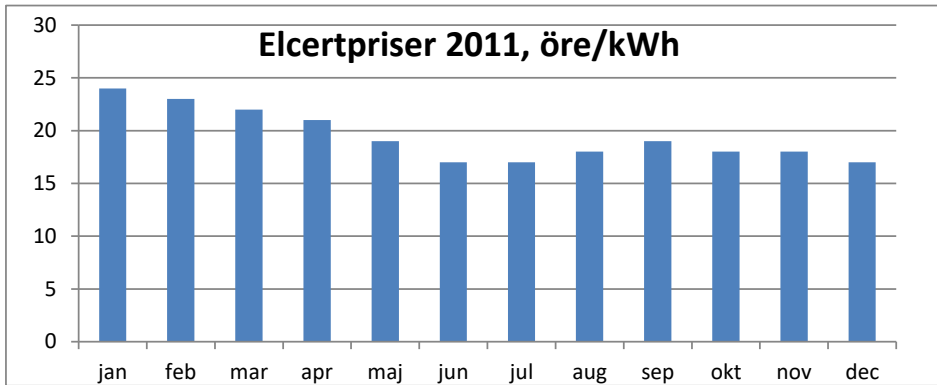

mån	öre/kWh
jan	25
feb	27
mar	31
apr	34
maj	38
jun	38
jul	38
aug	39
sep	35
okt	35
nov	33
dec	30

mån	öre/kWh
jan	32
feb	32
mar	31
apr	31
maj	31
jun	31
jul	31
aug	31
sep	33
okt	34
nov	33
dec	32

mån öre/kWh
 jan 31
 feb 30
 mar 30
 apr 28
 maj 27
 jun 23
 jul 22
 aug 23
 sep 22
 okt 23
 nov 24
 dec 24

mån öre/kWh
 jan 24
 feb 23
 mar 22
 apr 21
 maj 19
 jun 17
 jul 17
 aug 18
 sep 19
 okt 18
 nov 18
 dec 17

mån öre/kWh
 jan 15
 feb 14
 mar 14
 apr 15
 maj 14
 jun 15
 jul 17
 aug 17
 sep 18
 okt 20
 nov 21
 dec 22