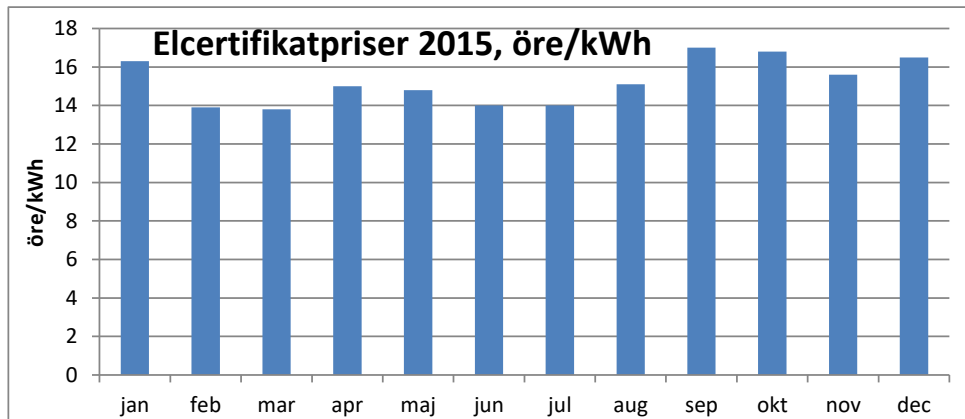

mån	öre/kWh
jan	16
feb	14
mar	14
apr	15
maj	15
jun	14
jul	14
aug	15
sep	17
okt	17
nov	16
dec	17