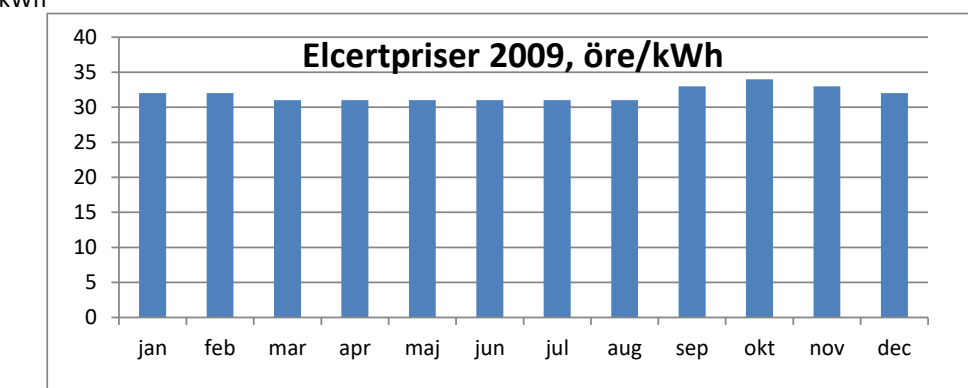

SKM's Certifikatpriser 2005-2020 öre/kWh

månad	öre/kWh
jan	1,9
feb	1,6
mar	1,6
apr	1,5
maj	1,3
jun	1,3
jul	1,2
aug	0,9
sep	0,6
okt	0,5
nov	0,2
dec	0,2

Bertil Borglund
11 jan 2021

År	öre/kWh
2005	20
2006	18
2007	20
2008	31
2009	31
2010	30
2011	22
2012	15
2013	23
2014	17
2015	14
2016	14
2017	7
2018	10
2019	11

mån	öre/kWh
jan	25
feb	27
mar	31
apr	34
maj	38
jun	38
jul	38
aug	39
sep	35
okt	35
nov	33
dec	30

mån	öre/kWh
jan	32
feb	32
mar	31
apr	31
maj	31
jun	31
jul	31
aug	31
sep	33
okt	34
nov	33
dec	32

mån öre/kWh
 jan 31
 feb 30
 mar 30
 apr 28
 maj 27
 jun 23
 jul 22
 aug 23
 sep 22
 okt 23
 nov 24
 dec 24