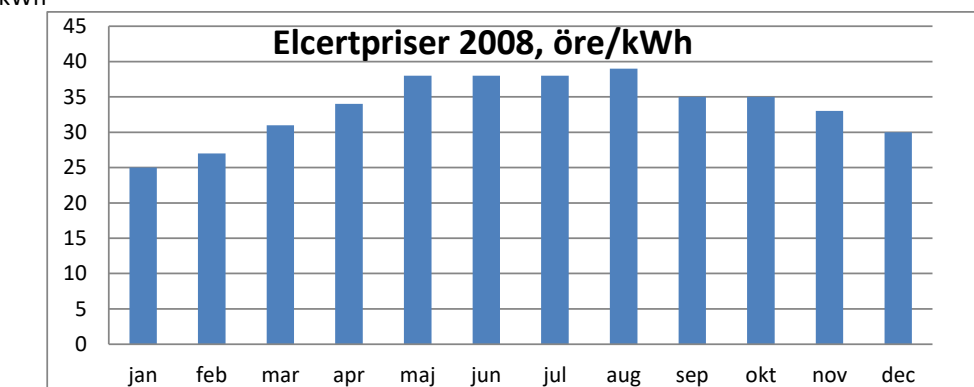

SKM's Certifikatpriser 2005-2020 öre/kWh

månad	öre/kWh
jan	1,9
feb	1,6
mar	1,6
apr	1,5
maj	1,3
jun	1,3
jul	1,2
aug	0,9
sep	0,6
okt	0,5
nov	0,2
dec	0,2

Bertil Borglund
11 jan 2021

År	öre/kWh
2005	20
2006	18
2007	20
2008	31
2009	31
2010	30
2011	22
2012	15
2013	23
2014	17
2015	14
2016	14
2017	7
2018	10
2019	11

mån	öre/kWh
jan	25
feb	27
mar	31
apr	34
maj	38
jun	38
jul	38
aug	39
sep	35
okt	35
nov	33
dec	30

mån	öre/kWh
jan	32
feb	32
mar	31
apr	31
maj	31
jun	31
jul	31
aug	31
sep	33
okt	34
nov	33
dec	32

mån öre/kWh
 jan 31
 feb 30
 mar 30
 apr 28
 maj 27
 jun 23
 jul 22
 aug 23
 sep 22
 okt 23
 nov 24
 dec 24