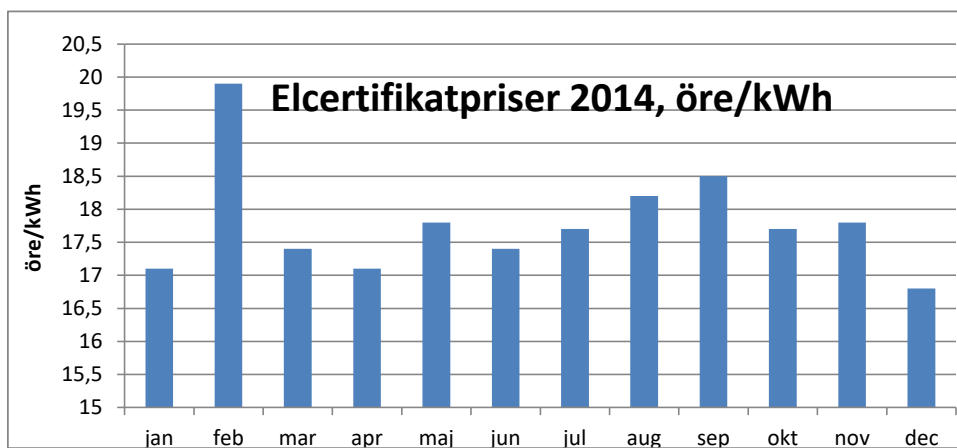

mån öre/kWh
jan 17
feb 20
mar 17
apr 17
maj 18
jun 17
jul 18
aug 18
sep 19
okt 18
nov 18
dec 17