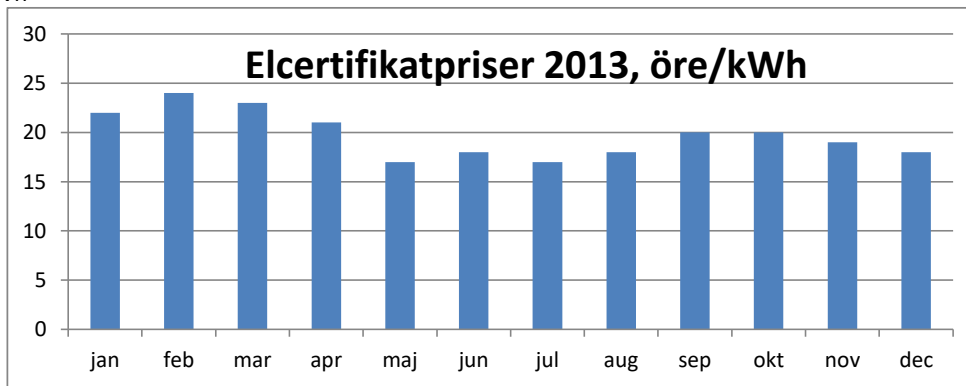

# SKM's Certifikatpriser 2005-2019 öre/kWh

År öre/kWh

2005	20
2006	18
2007	20
2008	31
2009	31
2010	30
2011	22
2012	15
2013	23
2014	17
2015	14
2016	14
2017	7
2018	10
2019	11

mån öre/kWh

jan	25
feb	27
mar	31
apr	34
maj	38
jun	38
jul	38
aug	39
sep	35
okt	35
nov	33
dec	30

mån öre/kWh

jan	32
feb	32
mar	31
apr	31
maj	31
jun	31
jul	31
aug	31
sep	33
okt	34
nov	33
dec	32

mån öre/kWh

jan	31
feb	30
mar	30
apr	28
maj	27
jun	23
jul	22
aug	23
sep	22
okt	23
nov	24
dec	24

mån öre/kWh  
 jan 24  
 feb 23  
 mar 22  
 apr 21  
 maj 19  
 jun 17  
 jul 17  
 aug 18  
 sep 19  
 okt 18  
 nov 18  
 dec 17

mån öre/kWh  
 jan 15  
 feb 14  
 mar 14  
 apr 15  
 maj 14  
 jun 15  
 jul 17  
 aug 17  
 sep 18  
 okt 20  
 nov 21  
 dec 22

mån öre/kWh  
 jan 22  
 feb 24  
 mar 23  
 apr 21  
 maj 17  
 jun 18  
 jul 17  
 aug 18  
 sep 20  
 okt 20  
 nov 19  
 dec 18