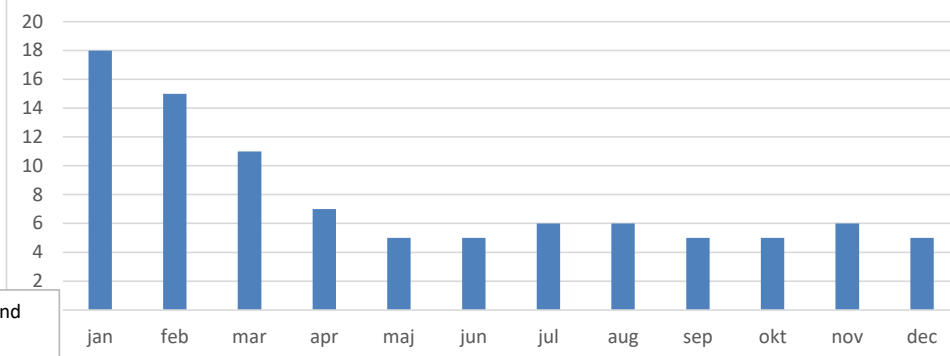

mån öre/kWh

jan 18
feb 15
mar 11
apr 7
maj 5
jun 5
jul 6
aug 6
sep 5
okt 5
nov 6
dec 5

SKM spotpriser på elcertifikat 2019 öre/kWh

Bertil Borglund
7 jan 2020