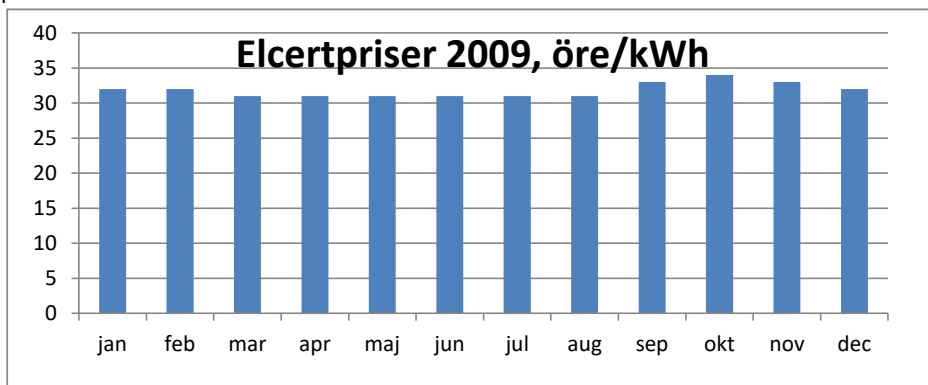

# SKM's Certifikatpriser 2005-2019 öre/kWh

År öre/kWh

2005	20
2006	18
2007	20
2008	31
2009	31
2010	30
2011	22
2012	15
2013	23
2014	17
2015	14
2016	14
2017	7
2018	10
2019	11

mån öre/kWh

jan	25
feb	27
mar	31
apr	34
maj	38
jun	38
jul	38
aug	39
sep	35
okt	35
nov	33
dec	30

mån öre/kWh

jan	32
feb	32
mar	31
apr	31
maj	31
jun	31
jul	31
aug	31
sep	33
okt	34
nov	33
dec	32

mån öre/kWh

jan	31
feb	30
mar	30
apr	28
maj	27
jun	23
jul	22
aug	23
sep	22
okt	23
nov	24
dec	24

mån öre/kWh  
 jan 24  
 feb 23  
 mar 22  
 apr 21  
 maj 19  
 jun 17  
 jul 17  
 aug 18  
 sep 19  
 okt 18  
 nov 18  
 dec 17