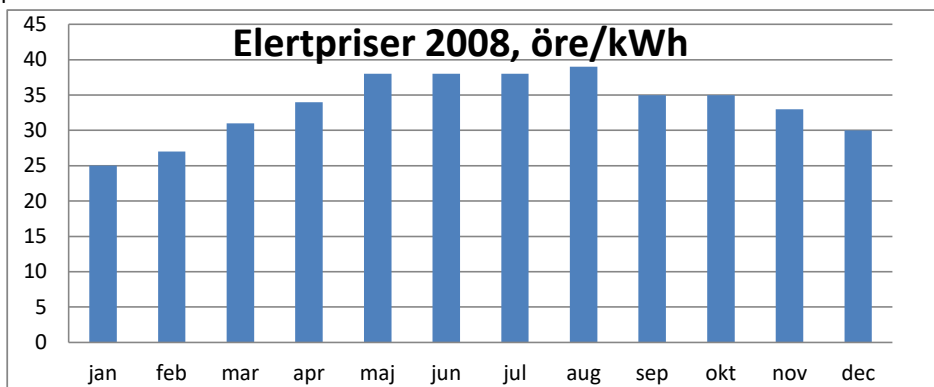

# SKM's Certifikatpriser 2005-2019 öre/kWh

År öre/kWh

2005	20
2006	18
2007	20
2008	31
2009	31
2010	30
2011	22
2012	15
2013	23
2014	17
2015	14
2016	14
2017	7
2018	10
2019	11

mån öre/kWh

jan	25
feb	27
mar	31
apr	34
maj	38
jun	38
jul	38
aug	39
sep	35
okt	35
nov	33
dec	30

mån öre/kWh

jan	32
feb	32
mar	31
apr	31
maj	31
jun	31
jul	31
aug	31
sep	33
okt	34
nov	33
dec	32

mån öre/kWh

jan	31
feb	30
mar	30
apr	28
maj	27
jun	23
jul	22
aug	23
sep	22
okt	23
nov	24
dec	24

mån öre/kWh  
 jan 24  
 feb 23  
 mar 22  
 apr 21  
 maj 19  
 jun 17  
 jul 17  
 aug 18  
 sep 19  
 okt 18  
 nov 18  
 dec 17