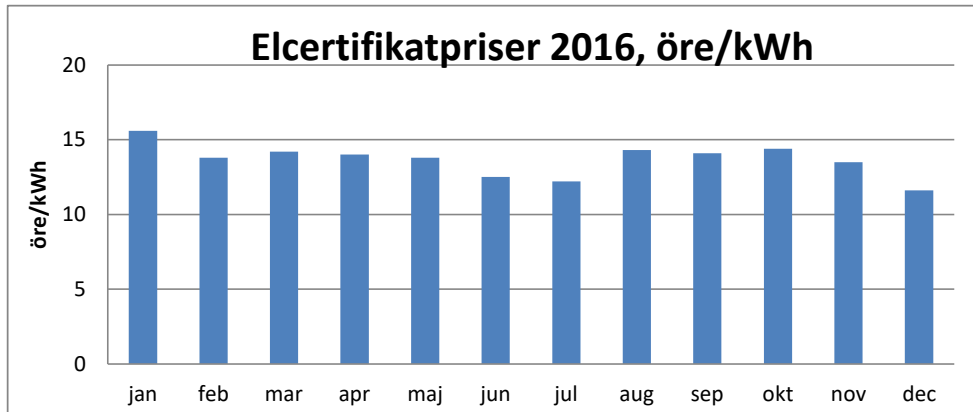

mån öre/kWh  
 jan 15  
 feb 14  
 mar 14  
 apr 15  
 maj 14  
 jun 15  
 jul 17  
 aug 17  
 sep 18  
 okt 20  
 nov 21  
 dec 22

mån öre/kWh  
 jan 22  
 feb 24  
 mar 23  
 apr 21  
 maj 17  
 jun 18  
 jul 17  
 aug 18  
 sep 20  
 okt 20  
 nov 19  
 dec 18

mån öre/kWh  
 jan 17  
 feb 20  
 mar 17  
 apr 17  
 maj 18  
 jun 17  
 jul 18  
 aug 18  
 sep 19  
 okt 18  
 nov 18  
 dec 17

mån öre/kWh

jan 16  
feb 14  
mar 14  
apr 15  
maj 15  
jun 14  
jul 14  
aug 15  
sep 17  
okt 17  
nov 16  
dec 17

mån öre/kWh

jan 16  
feb 14  
mar 14  
apr 14  
maj 14  
jun 13  
jul 12  
aug 14  
sep 14  
okt 14  
nov 14  
dec 12

mån öre/kWh

jan 9  
feb 6  
mar 7  
apr 7  
maj 7  
jun 6  
jul 6  
aug 6  
sep 6  
okt 7  
nov 7  
dec 6