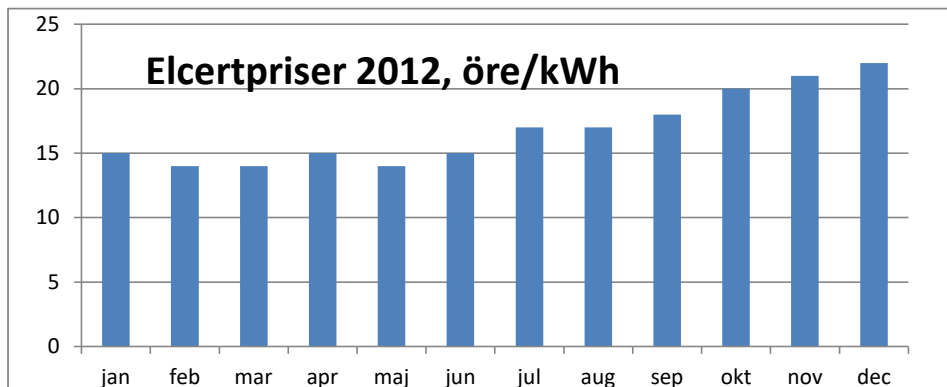

mån öre/kWh

jan	32
feb	32
mar	31
apr	31
maj	31
jun	31
jul	31
aug	31
sep	33
okt	34
nov	33
dec	32

mån öre/kWh

jan	31
feb	30
mar	30
apr	28
maj	27
jun	23
jul	22
aug	23
sep	22
okt	23
nov	24
dec	24

mån öre/kWh  
 jan 24  
 feb 23  
 mar 22  
 apr 21  
 maj 19  
 jun 17  
 jul 17  
 aug 18  
 sep 19  
 okt 18  
 nov 18  
 dec 17

mån öre/kWh  
 jan 15  
 feb 14  
 mar 14  
 apr 15  
 maj 14  
 jun 15  
 jul 17  
 aug 17  
 sep 18  
 okt 20  
 nov 21  
 dec 22

mån öre/kWh  
 jan 22  
 feb 24  
 mar 23  
 apr 21  
 maj 17  
 jun 18  
 jul 17  
 aug 18  
 sep 20  
 okt 20  
 nov 19  
 dec 18