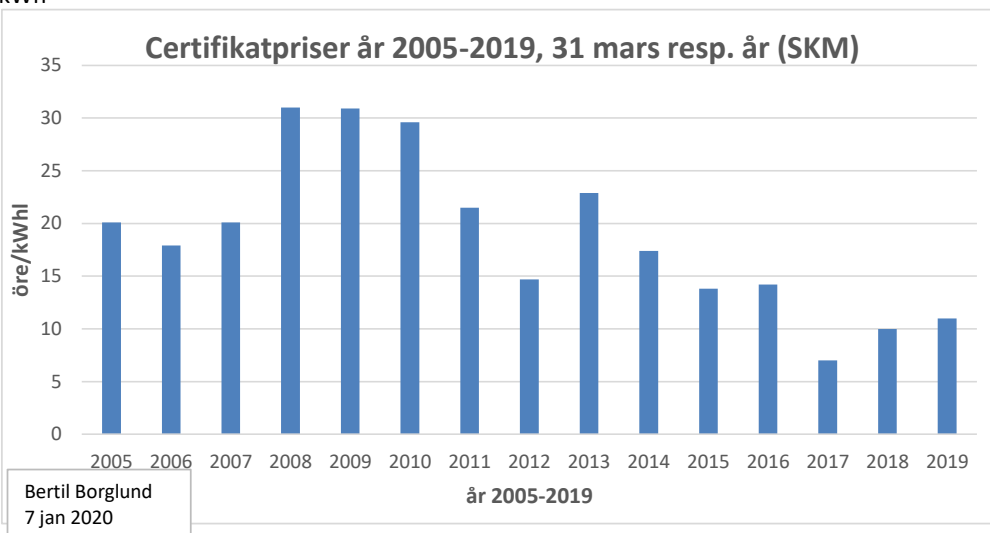

# SKM's Certifikatpriser 2005-2019 öre/kWh

År öre/kWh

2005	20
2006	18
2007	20
2008	31
2009	31
2010	30
2011	22
2012	15
2013	23
2014	17
2015	14
2016	14
2017	7
2018	10
2019	11

mån öre/kWh

jan	25
feb	27
mar	31
apr	34
maj	38
jun	38
jul	38
aug	39
sep	35
okt	35
nov	33
dec	30