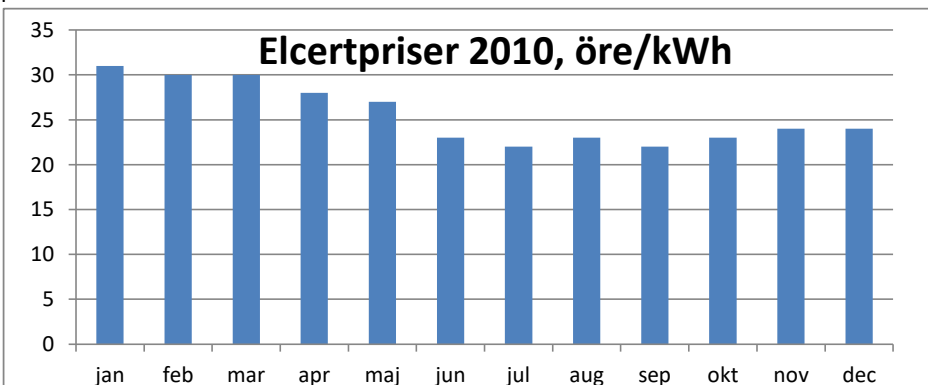

# SKM's Certifikatpriser 2005-2019 öre/kWh

År öre/kWh

2005	20
2006	18
2007	20
2008	31
2009	31
2010	30
2011	22
2012	15
2013	23
2014	17
2015	14
2016	14
2017	7
2018	10
2019	11

mån öre/kWh

jan	25
feb	27
mar	31
apr	34
maj	38
jun	38
jul	38
aug	39
sep	35
okt	35
nov	33
dec	30

mån öre/kWh

jan	32
feb	32
mar	31
apr	31
maj	31
jun	31
jul	31
aug	31
sep	33
okt	34
nov	33
dec	32

mån öre/kWh

jan	31
feb	30
mar	30
apr	28
maj	27
jun	23
jul	22
aug	23
sep	22
okt	23
nov	24
dec	24

mån öre/kWh  
 jan 24  
 feb 23  
 mar 22  
 apr 21  
 maj 19  
 jun 17  
 jul 17  
 aug 18  
 sep 19  
 okt 18  
 nov 18  
 dec 17