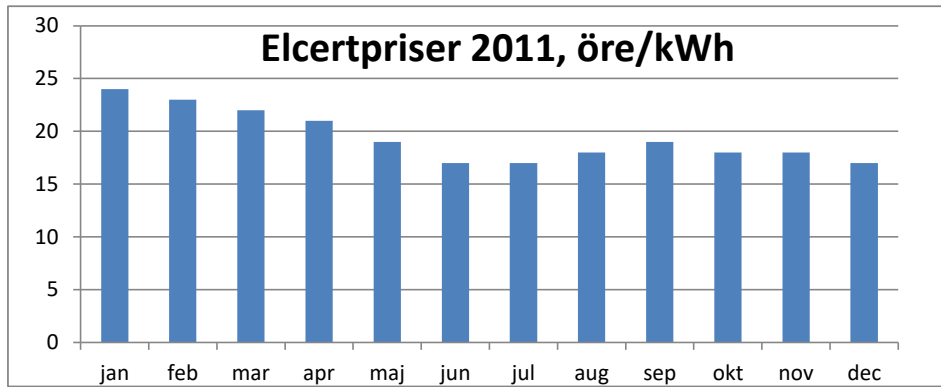

mån öre/kWh

jan	32
feb	32
mar	31
apr	31
maj	31
jun	31
jul	31
aug	31
sep	33
okt	34
nov	33
dec	32

mån öre/kWh

jan	31
feb	30
mar	30
apr	28
maj	27
jun	23
jul	22
aug	23
sep	22
okt	23
nov	24
dec	24

mån öre/kWh  
 jan 24  
 feb 23  
 mar 22  
 apr 21  
 maj 19  
 jun 17  
 jul 17  
 aug 18  
 sep 19  
 okt 18  
 nov 18  
 dec 17

mån öre/kWh  
 jan 15  
 feb 14  
 mar 14  
 apr 15  
 maj 14  
 jun 15  
 jul 17  
 aug 17  
 sep 18  
 okt 20  
 nov 21  
 dec 22

mån öre/kWh  
 jan 22  
 feb 24  
 mar 23  
 apr 21  
 maj 17  
 jun 18  
 jul 17  
 aug 18  
 sep 20  
 okt 20  
 nov 19  
 dec 18