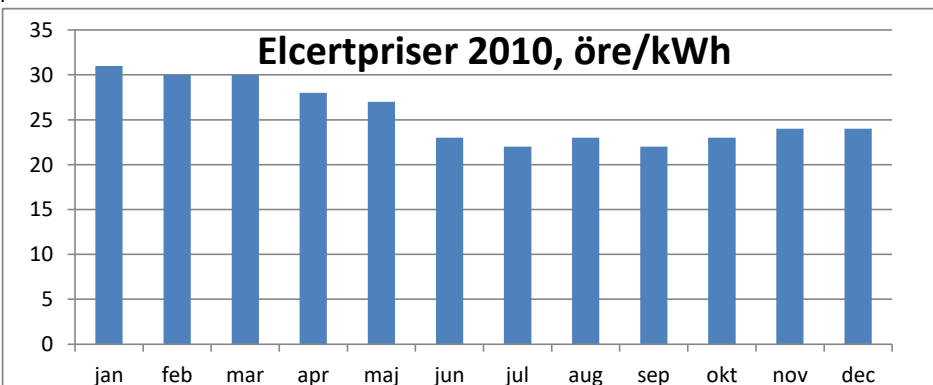

SKM's Certifikatpriser 2005-2018 öre/kWh

År	nr	pris
2005	5	20
2006	6	18
2007	7	20
2008	8	31
2009	9	31
2010	10	30
2011	11	22
2012	12	15
2013	13	23
2014	14	17
2015	15	14
2016	16	14
2017	17	7
2018	18	10

Bertil Borglund
15 janl 2019

mån	öre/kWh
jan	25
feb	27
mar	31
apr	34
maj	38
jun	38
jul	38
aug	39
sep	35
okt	35
nov	33
dec	30

mån	öre/kWh
jan	32
feb	32
mar	31
apr	31
maj	31
jun	31
jul	31
aug	31
sep	33
okt	34
nov	33
dec	32

mån	öre/kWh
jan	31
feb	30
mar	30
apr	28
maj	27
jun	23
jul	22
aug	23
sep	22
okt	23
nov	24
dec	24