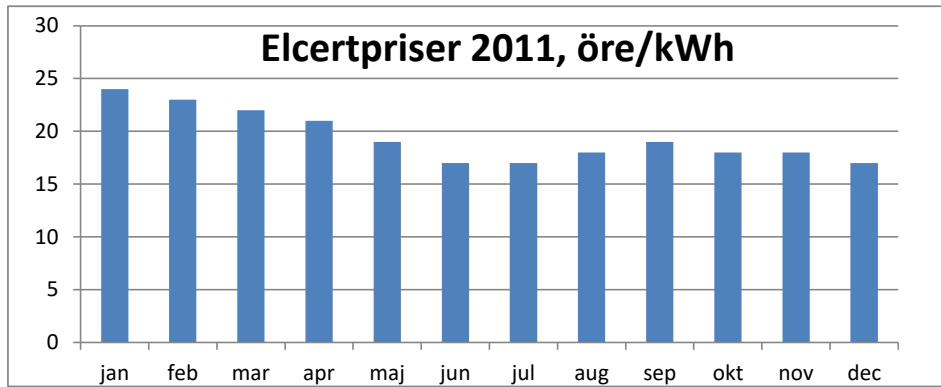

mån	öre/kWh
jan	25
feb	27
mar	31
apr	34
maj	38
jun	38
jul	38
aug	39
sep	35
okt	35
nov	33
dec	30

mån	öre/kWh
jan	32
feb	32
mar	31
apr	31
maj	31
jun	31
jul	31
aug	31
sep	33
okt	34
nov	33
dec	32

mån	öre/kWh
jan	31
feb	30
mar	30
apr	28
maj	27
jun	23
jul	22
aug	23
sep	22
okt	23
nov	24
dec	24

mån öre/kWh
 jan 24
 feb 23
 mar 22
 apr 21
 maj 19
 jun 17
 jul 17
 aug 18
 sep 19
 okt 18
 nov 18
 dec 17

mån öre/kWh
 jan 15
 feb 14
 mar 14
 apr 15
 maj 14
 jun 15
 jul 17
 aug 17
 sep 18
 okt 20
 nov 21
 dec 22