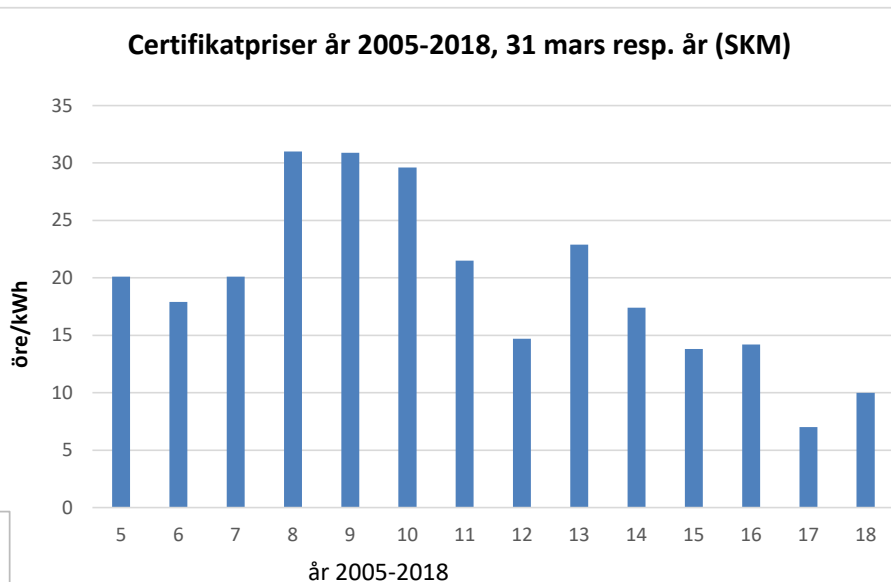

SKM's Certifikatpriser 2005-2018 öre/kWh

År	nr	pris
2005	5	20
2006	6	18
2007	7	20
2008	8	31
2009	9	31
2010	10	30
2011	11	22
2012	12	15
2013	13	23
2014	14	17
2015	15	14
2016	16	14
2017	17	7
2018	18	10

Bertil Borglund
15 janl 2019