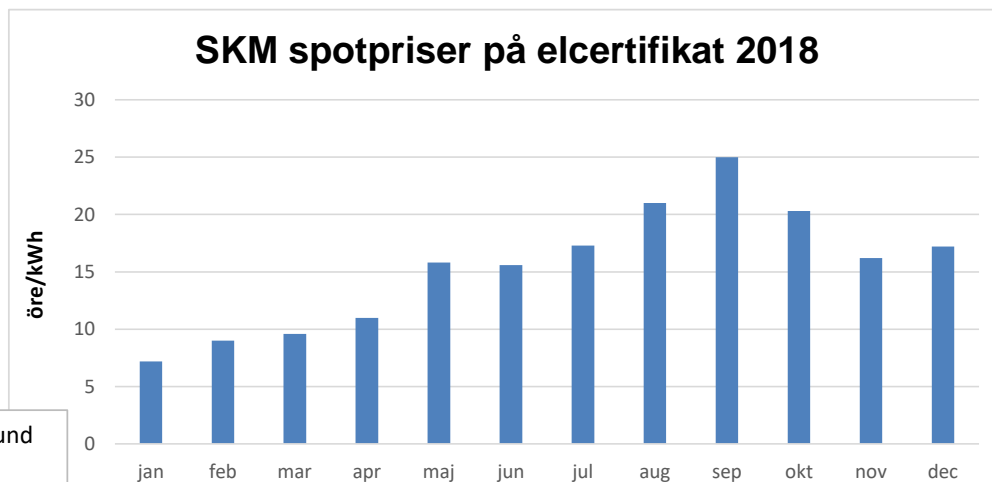

mån öre/kWh
 jan 22
 feb 24
 mar 23
 apr 21
 maj 17
 jun 18
 jul 17
 aug 18
 sep 20
 okt 20
 nov 19
 dec 18

mån öre/kWh
 jan 17
 feb 20
 mar 17
 apr 17
 maj 18
 jun 17
 jul 18
 aug 18
 sep 19
 okt 18
 nov 18
 dec 17

mån öre/kWh

jan 16
feb 14
mar 14
apr 15
maj 15
jun 14
jul 14
aug 15
sep 17
okt 17
nov 16
dec 17

mån öre/kWh

jan 16
feb 14
mar 14
apr 14
maj 14
jun 13
jul 12
aug 14
sep 14
okt 14
nov 14
dec 12

mån öre/kWh

jan 9
feb 6
mar 7
apr 7
maj 7
jun 6
jul 6
aug 6
sep 6
okt 7
nov 7
dec 6

månac öre/kWh

jan 7
feb 9
mar 10
apr 11
maj 16
jun 16
jul 17
aug 21
sep 25
okt 20
nov 16
dec 17

Bertil Borglund
15 jan 2019