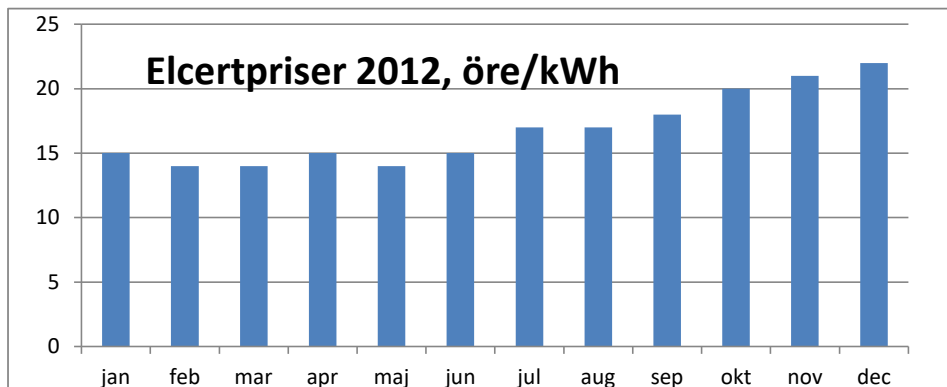

mån	öre/kWh
jan	25
feb	27
mar	31
apr	34
maj	38
jun	38
jul	38
aug	39
sep	35
okt	35
nov	33
dec	30

mån	öre/kWh
jan	32
feb	32
mar	31
apr	31
maj	31
jun	31
jul	31
aug	31
sep	33
okt	34
nov	33
dec	32

mån	öre/kWh
jan	31
feb	30
mar	30
apr	28
maj	27
jun	23
jul	22
aug	23
sep	22
okt	23
nov	24
dec	24

mån öre/kWh
 jan 24
 feb 23
 mar 22
 apr 21
 maj 19
 jun 17
 jul 17
 aug 18
 sep 19
 okt 18
 nov 18
 dec 17

mån öre/kWh
 jan 15
 feb 14
 mar 14
 apr 15
 maj 14
 jun 15
 jul 17
 aug 17
 sep 18
 okt 20
 nov 21
 dec 22