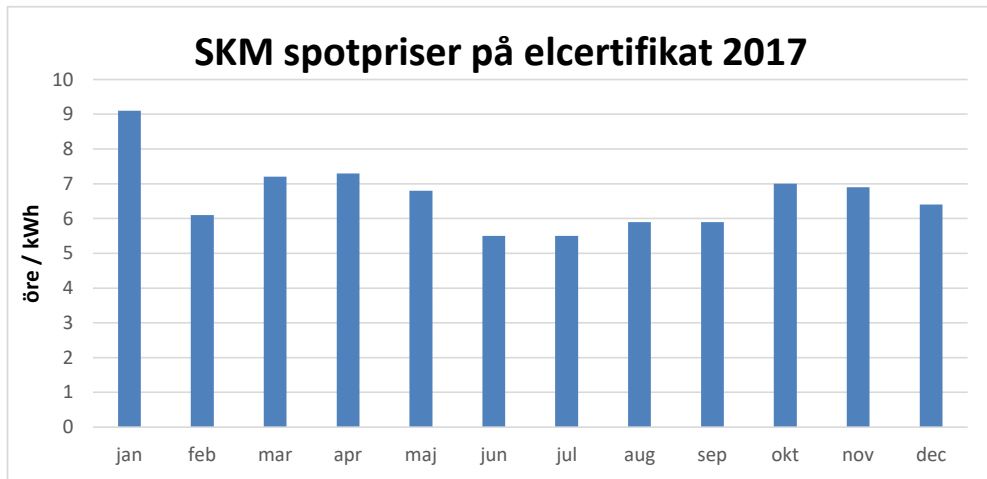

mån öre/kWh
 jan 22
 feb 24
 mar 23
 apr 21
 maj 17
 jun 18
 jul 17
 aug 18
 sep 20
 okt 20
 nov 19
 dec 18

mån öre/kWh
 jan 17
 feb 20
 mar 17
 apr 17
 maj 18
 jun 17
 jul 18
 aug 18
 sep 19
 okt 18
 nov 18
 dec 17

mån öre/kWh

jan 16
feb 14
mar 14
apr 15
maj 15
jun 14
jul 14
aug 15
sep 17
okt 17
nov 16
dec 17

mån öre/kWh

jan 16
feb 14
mar 14
apr 14
maj 14
jun 13
jul 12
aug 14
sep 14
okt 14
nov 14
dec 12

mån öre/kWh

jan 9
feb 6
mar 7
apr 7
maj 7
jun 6
jul 6
aug 6
sep 6
okt 7
nov 7
dec 6

månac öre/kWh

jan 7
feb 9
mar 10
apr 11
maj 16
jun 16
jul 17
aug 21
sep 25
okt 20
nov 16
dec 17

Bertil Borglund
15 jan 2019