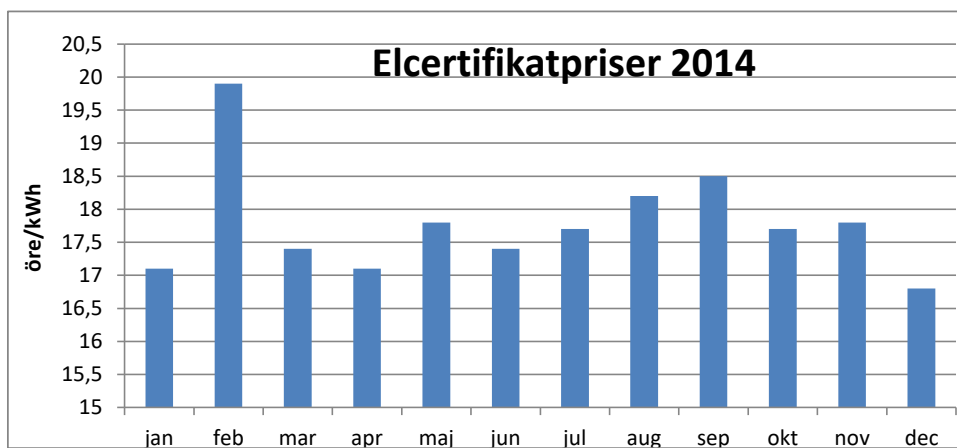

mån	öre/kWh
jan	25
feb	27
mar	31
apr	34
maj	38
jun	38
jul	38
aug	39
sep	35
okt	35
nov	33
dec	30

mån	öre/kWh
jan	32
feb	32
mar	31
apr	31
maj	31
jun	31
jul	31
aug	31
sep	33
okt	34
nov	33
dec	32

mån	öre/kWh
jan	31
feb	30
mar	30
apr	28
maj	27
jun	23
jul	22
aug	23
sep	22
okt	23
nov	24
dec	24

mån öre/kWh
 jan 24
 feb 23
 mar 22
 apr 21
 maj 19
 jun 17
 jul 17
 aug 18
 sep 19
 okt 18
 nov 18
 dec 17

mån öre/kWh
 jan 15
 feb 14
 mar 14
 apr 15
 maj 14
 jun 15
 jul 17
 aug 17
 sep 18
 okt 20
 nov 21
 dec 22

mån öre/kWh
 jan 22
 feb 24
 mar 23
 apr 21
 maj 17
 jun 18
 jul 17
 aug 18
 sep 20
 okt 20
 nov 19
 dec 18

mån öre/kWh
 jan 17
 feb 20
 mar 17
 apr 17
 maj 18
 jun 17
 jul 18
 aug 18
 sep 19
 okt 18
 nov 18
 dec 17