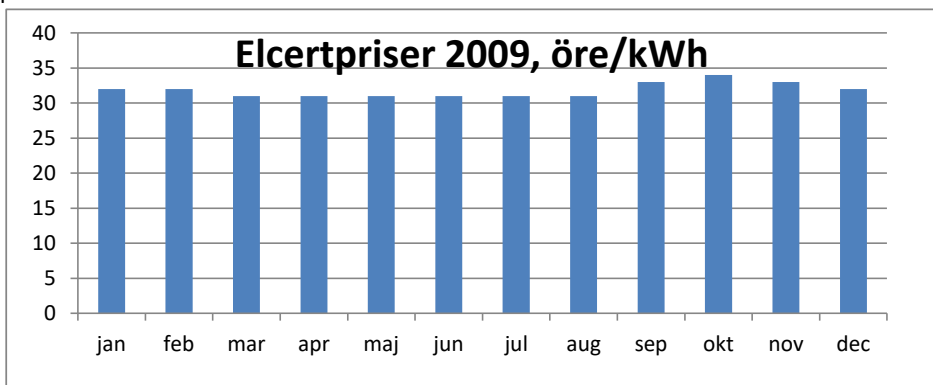

SKM's Certifikatpriser 2005-2018 öre/kWh

År	nr	pris
2005	5	20
2006	6	18
2007	7	20
2008	8	31
2009	9	31
2010	10	30
2011	11	22
2012	12	15
2013	13	23
2014	14	17
2015	15	14
2016	16	14
2017	17	7
2018	18	10

Bertil Borglund
15 janl 2019

mån	öre/kWh
jan	25
feb	27
mar	31
apr	34
maj	38
jun	38
jul	38
aug	39
sep	35
okt	35
nov	33
dec	30

mån	öre/kWh
jan	32
feb	32
mar	31
apr	31
maj	31
jun	31
jul	31
aug	31
sep	33
okt	34
nov	33
dec	32

mån	öre/kWh
jan	31
feb	30
mar	30
apr	28
maj	27
jun	23
jul	22
aug	23
sep	22
okt	23
nov	24
dec	24