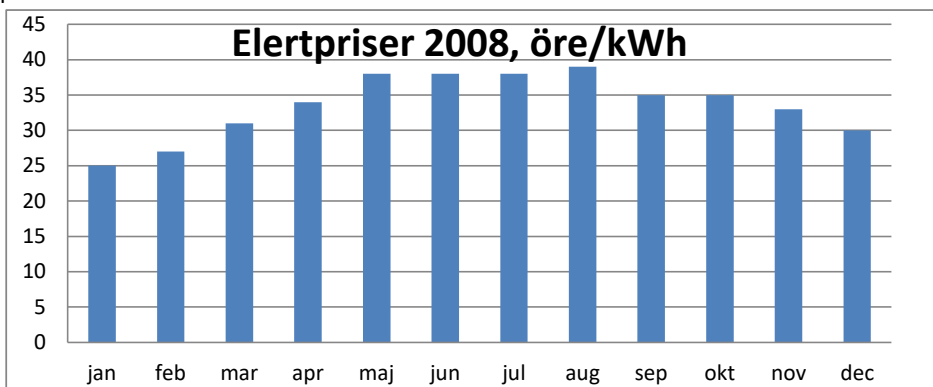

SKM's Certifikatpriser 2005-2018 öre/kWh

År	nr	pris
2005	5	20
2006	6	18
2007	7	20
2008	8	31
2009	9	31
2010	10	30
2011	11	22
2012	12	15
2013	13	23
2014	14	17
2015	15	14
2016	16	14
2017	17	7
2018	18	10

Bertil Borglund
15 janl 2019

mån	öre/kWh
jan	25
feb	27
mar	31
apr	34
maj	38
jun	38
jul	38
aug	39
sep	35
okt	35
nov	33
dec	30

mån	öre/kWh
jan	32
feb	32
mar	31
apr	31
maj	31
jun	31
jul	31
aug	31
sep	33
okt	34
nov	33
dec	32

mån	öre/kWh
jan	31
feb	30
mar	30
apr	28
maj	27
jun	23
jul	22
aug	23
sep	22
okt	23
nov	24
dec	24