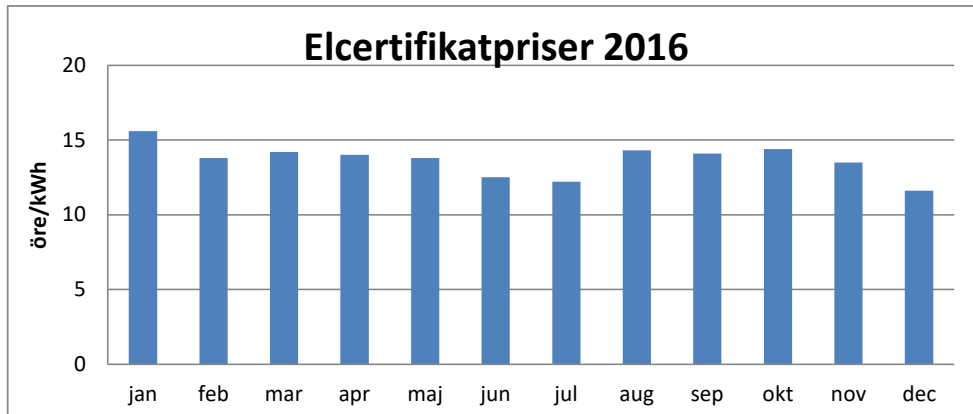

mån öre/kWh
 jan 24
 feb 23
 mar 22
 apr 21
 maj 19
 jun 17
 jul 17
 aug 18
 sep 19
 okt 18
 nov 18
 dec 17

mån öre/kWh
 jan 15
 feb 14
 mar 14
 apr 15
 maj 14
 jun 15
 jul 17
 aug 17
 sep 18
 okt 20
 nov 21
 dec 22

mån öre/kWh
 jan 22
 feb 24
 mar 23
 apr 21
 maj 17
 jun 18
 jul 17
 aug 18
 sep 20
 okt 20
 nov 19
 dec 18

mån öre/kWh
 jan 17
 feb 20
 mar 17
 apr 17
 maj 18
 jun 17
 jul 18
 aug 18
 sep 19
 okt 18
 nov 18
 dec 17

mån öre/kWh

jan 16
feb 14
mar 14
apr 15
maj 15
jun 14
jul 14
aug 15
sep 17
okt 17
nov 16
dec 17

mån öre/kWh

jan 16
feb 14
mar 14
apr 14
maj 14
jun 13
jul 12
aug 14
sep 14
okt 14
nov 14
dec 12

mån öre/kWh

jan 9
feb 6
mar 7
apr 7
maj 7
jun 6
jul 6
aug 6
sep 6
okt 7
nov 7
dec 6