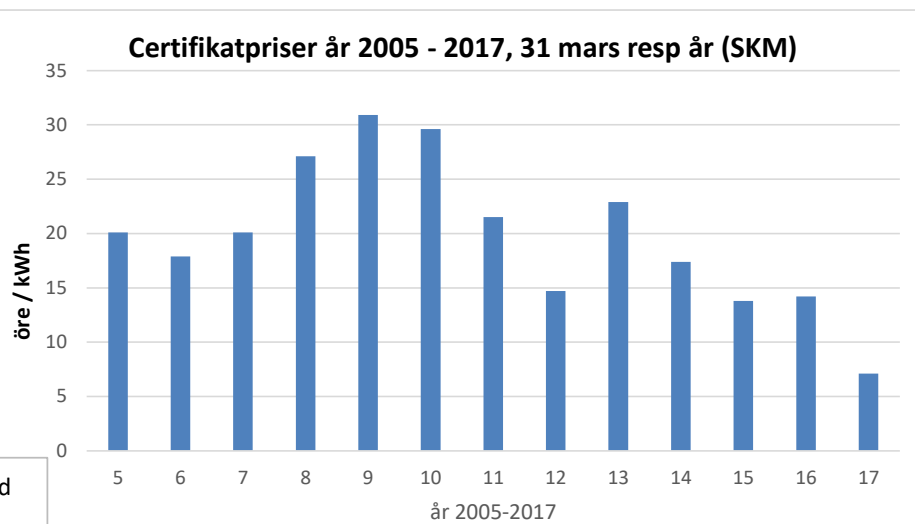

SKM's Certifikatpriser 2005-2017 öre/kWh

År	nr	pris
2005	5	20
2006	6	18
2007	7	20
2008	8	27
2009	9	31
2010	10	30
2011	11	22
2012	12	15
2013	13	23
2014	14	17
2015	15	14
2016	16	14
2017	17	7,1

Bertil Borglund
5 april 2018