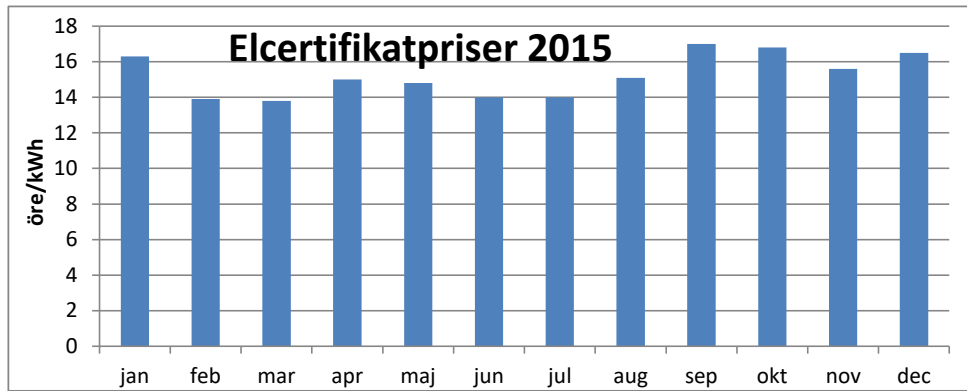

mån öre/kWh
 jan 24
 feb 23
 mar 22
 apr 21
 maj 19
 jun 17
 jul 17
 aug 18
 sep 19
 okt 18
 nov 18
 dec 17

mån öre/kWh
 jan 15
 feb 14
 mar 14
 apr 15
 maj 14
 jun 15
 jul 17
 aug 17
 sep 18
 okt 20
 nov 21
 dec 22

mån öre/kWh
 jan 22
 feb 24
 mar 23
 apr 21
 maj 17
 jun 18
 jul 17
 aug 18
 sep 20
 okt 20
 nov 19
 dec 18

mån öre/kWh
 jan 17
 feb 20
 mar 17
 apr 17
 maj 18
 jun 17
 jul 18
 aug 18
 sep 19
 okt 18
 nov 18
 dec 17

mån öre/kWh

jan 16
feb 14
mar 14
apr 15
maj 15
jun 14
jul 14
aug 15
sep 17
okt 17
nov 16
dec 17

mån öre/kWh

jan 16
feb 14
mar 14
apr 14
maj 14
jun 13
jul 12
aug 14
sep 14
okt 14
nov 14
dec 12

mån öre/kWh

jan 9,1
feb 6,1
mar 7,2
apr 7,3
maj 6,8
jun 5,5
jul 5,5
aug 5,9
sep 5,9
okt 7
nov 6,9
dec 6,4