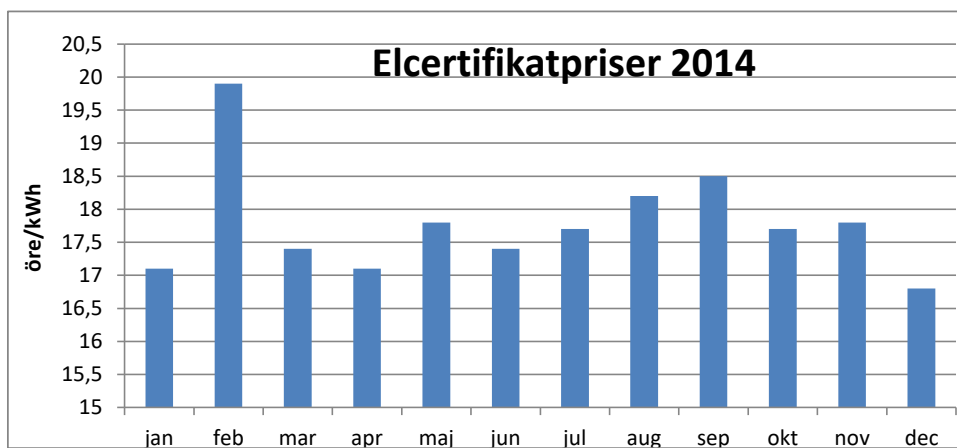

mån öre/kWh

jan	25
feb	27
mar	31
apr	34
maj	38
jun	38
jul	38
aug	39
sep	35
okt	35
nov	33
dec	30

mån öre/kWh

jan	32
feb	32
mar	31
apr	31
maj	31
jun	31
jul	31
aug	31
sep	33
okt	34
nov	33
dec	32

mån öre/kWh

jan	31
feb	30
mar	30
apr	28
maj	27
jun	23
jul	22
aug	23
sep	22
okt	23
nov	24
dec	24

mån öre/kWh
 jan 24
 feb 23
 mar 22
 apr 21
 maj 19
 jun 17
 jul 17
 aug 18
 sep 19
 okt 18
 nov 18
 dec 17

mån öre/kWh
 jan 15
 feb 14
 mar 14
 apr 15
 maj 14
 jun 15
 jul 17
 aug 17
 sep 18
 okt 20
 nov 21
 dec 22

mån öre/kWh
 jan 22
 feb 24
 mar 23
 apr 21
 maj 17
 jun 18
 jul 17
 aug 18
 sep 20
 okt 20
 nov 19
 dec 18

mån öre/kWh
 jan 17
 feb 20
 mar 17
 apr 17
 maj 18
 jun 17
 jul 18
 aug 18
 sep 19
 okt 18
 nov 18
 dec 17