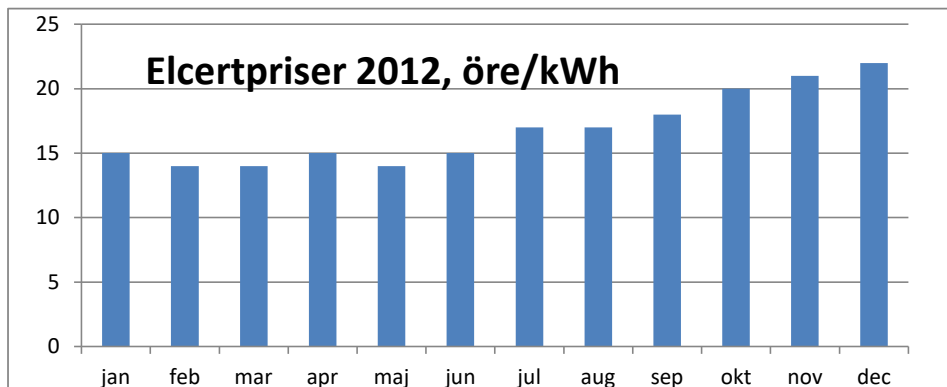

mån öre/kWh

jan	25
feb	27
mar	31
apr	34
maj	38
jun	38
jul	38
aug	39
sep	35
okt	35
nov	33
dec	30

mån öre/kWh

jan	32
feb	32
mar	31
apr	31
maj	31
jun	31
jul	31
aug	31
sep	33
okt	34
nov	33
dec	32

mån öre/kWh

jan	31
feb	30
mar	30
apr	28
maj	27
jun	23
jul	22
aug	23
sep	22
okt	23
nov	24
dec	24

mån öre/kWh
 jan 24
 feb 23
 mar 22
 apr 21
 maj 19
 jun 17
 jul 17
 aug 18
 sep 19
 okt 18
 nov 18
 dec 17

mån öre/kWh
 jan 15
 feb 14
 mar 14
 apr 15
 maj 14
 jun 15
 jul 17
 aug 17
 sep 18
 okt 20
 nov 21
 dec 22