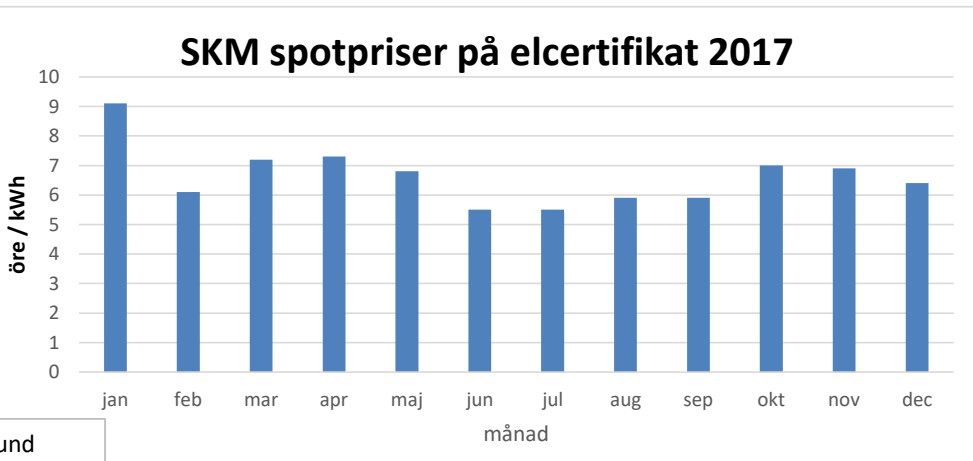

mån öre/kWh
 jan 22
 feb 24
 mar 23
 apr 21
 maj 17
 jun 18
 jul 17
 aug 18
 sep 20
 okt 20
 nov 19
 dec 18

mån öre/kWh
 jan 17
 feb 20
 mar 17
 apr 17
 maj 18
 jun 17
 jul 18
 aug 18
 sep 19
 okt 18
 nov 18
 dec 17

mån öre/kWh

jan 16
feb 14
mar 14
apr 15
maj 15
jun 14
jul 14
aug 15
sep 17
okt 17
nov 16
dec 17

mån öre/kWh

jan 16
feb 14
mar 14
apr 14
maj 14
jun 13
jul 12
aug 14
sep 14
okt 14
nov 14
dec 12

mån öre/kWh

jan 9,1
feb 6,1
mar 7,2
apr 7,3
maj 6,8
jun 5,5
jul 5,5
aug 5,9
sep 5,9
okt 7
nov 6,9
dec 6,4