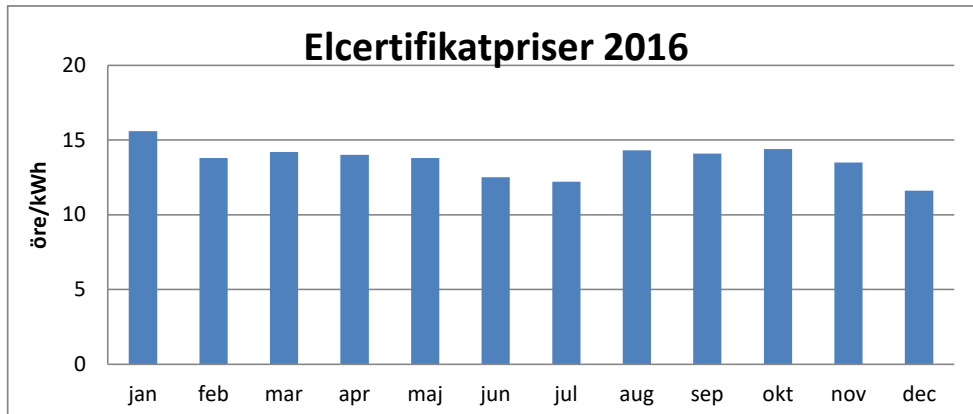

mån öre/kWh
 jan 24
 feb 23
 mar 22
 apr 21
 maj 19
 jun 17
 jul 17
 aug 18
 sep 19
 okt 18
 nov 18
 dec 17

mån öre/kWh
 jan 15
 feb 14
 mar 14
 apr 15
 maj 14
 jun 15
 jul 17
 aug 17
 sep 18
 okt 20
 nov 21
 dec 22

mån öre/kWh
 jan 22
 feb 24
 mar 23
 apr 21
 maj 17
 jun 18
 jul 17
 aug 18
 sep 20
 okt 20
 nov 19
 dec 18

mån öre/kWh
 jan 17
 feb 20
 mar 17
 apr 17
 maj 18
 jun 17
 jul 18
 aug 18
 sep 19
 okt 18
 nov 18
 dec 17

mån öre/kWh

jan 16
feb 14
mar 14
apr 15
maj 15
jun 14
jul 14
aug 15
sep 17
okt 17
nov 16
dec 17

mån öre/kWh

jan 16
feb 14
mar 14
apr 14
maj 14
jun 13
jul 12
aug 14
sep 14
okt 14
nov 14
dec 12

mån öre/kWh

jan 9,1
feb 6,1
mar 7,2
apr 7,3
maj 6,8
jun 5,5
jul 5,5
aug 5,9
sep 5,9
okt 7
nov 6,9
dec 6,4