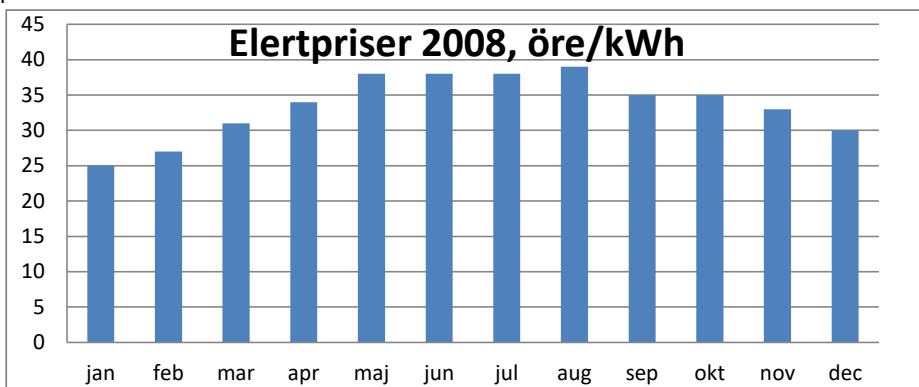

SKM's Certifikatpriser 2005-2017 öre/kWh

År	nr	pris
2005	5	20
2006	6	18
2007	7	20
2008	8	27
2009	9	31
2010	10	30
2011	11	22
2012	12	15
2013	13	23
2014	14	17
2015	15	14
2016	16	14
2017	17	7,1

Bertil Borglund
5 april 2018

mån öre/kWh

jan	25
feb	27
mar	31
apr	34
maj	38
jun	38
jul	38
aug	39
sep	35
okt	35
nov	33
dec	30

mån öre/kWh

jan	32
feb	32
mar	31
apr	31
maj	31
jun	31
jul	31
aug	31
sep	33
okt	34
nov	33
dec	32

mån öre/kWh

jan	31
feb	30
mar	30
apr	28
maj	27
jun	23
jul	22
aug	23
sep	22
okt	23
nov	24
dec	24