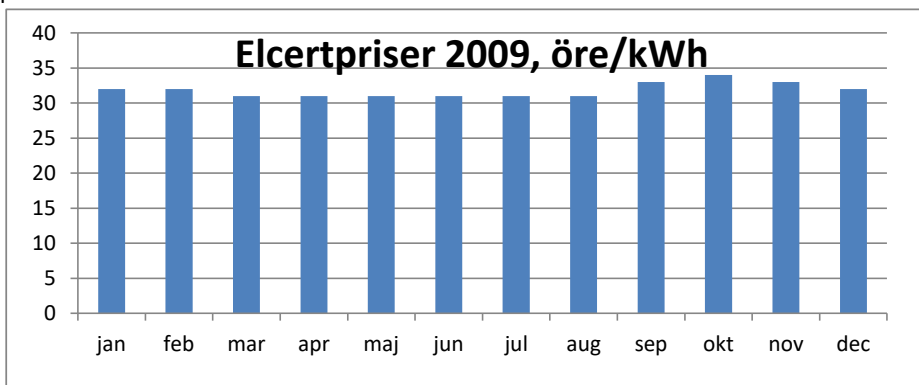

SKM's Certifikatpriser 2005-2017 öre/kWh

År	nr	pris
2005	5	20
2006	6	18
2007	7	20
2008	8	27
2009	9	31
2010	10	30
2011	11	22
2012	12	15
2013	13	23
2014	14	17
2015	15	14
2016	16	14
2017	17	7,1

Bertil Borglund
5 april 2018

mån öre/kWh

jan	25
feb	27
mar	31
apr	34
maj	38
jun	38
jul	38
aug	39
sep	35
okt	35
nov	33
dec	30

mån öre/kWh

jan	32
feb	32
mar	31
apr	31
maj	31
jun	31
jul	31
aug	31
sep	33
okt	34
nov	33
dec	32

mån öre/kWh

jan	31
feb	30
mar	30
apr	28
maj	27
jun	23
jul	22
aug	23
sep	22
okt	23
nov	24
dec	24