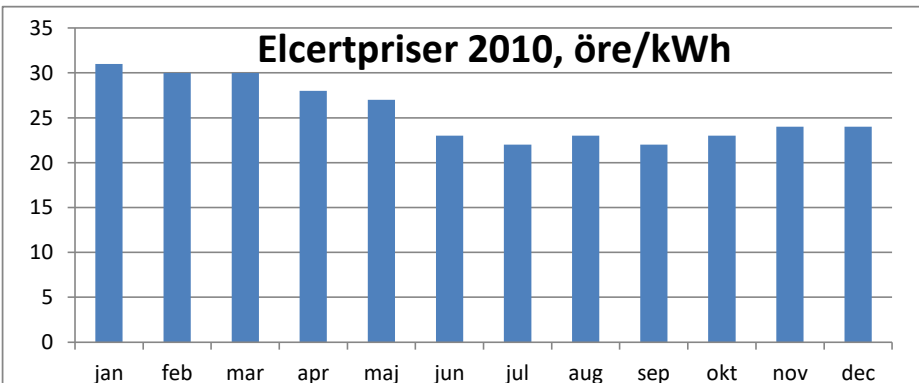

mån öre/kWh

jan	25
feb	27
mar	31
apr	34
maj	38
jun	38
jul	38
aug	39
sep	35
okt	35
nov	33
dec	30

mån öre/kWh

jan	32
feb	32
mar	31
apr	31
maj	31
jun	31
jul	31
aug	31
sep	33
okt	34
nov	33
dec	32

mån öre/kWh

jan	31
feb	30
mar	30
apr	28
maj	27
jun	23
jul	22
aug	23
sep	22
okt	23
nov	24
dec	24

mån öre/kWh
 jan 24
 feb 23
 mar 22
 apr 21
 maj 19
 jun 17
 jul 17
 aug 18
 sep 19
 okt 18
 nov 18
 dec 17

mån öre/kWh
 jan 15
 feb 14
 mar 14
 apr 15
 maj 14
 jun 15
 jul 17
 aug 17
 sep 18
 okt 20
 nov 21
 dec 22