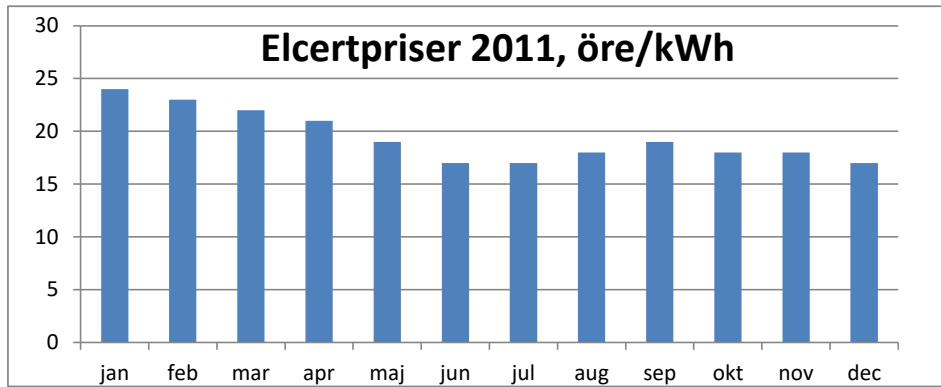

mån öre/kWh

jan	25
feb	27
mar	31
apr	34
maj	38
jun	38
jul	38
aug	39
sep	35
okt	35
nov	33
dec	30

mån öre/kWh

jan	32
feb	32
mar	31
apr	31
maj	31
jun	31
jul	31
aug	31
sep	33
okt	34
nov	33
dec	32

mån öre/kWh

jan	31
feb	30
mar	30
apr	28
maj	27
jun	23
jul	22
aug	23
sep	22
okt	23
nov	24
dec	24

mån öre/kWh
 jan 24
 feb 23
 mar 22
 apr 21
 maj 19
 jun 17
 jul 17
 aug 18
 sep 19
 okt 18
 nov 18
 dec 17

mån öre/kWh
 jan 15
 feb 14
 mar 14
 apr 15
 maj 14
 jun 15
 jul 17
 aug 17
 sep 18
 okt 20
 nov 21
 dec 22