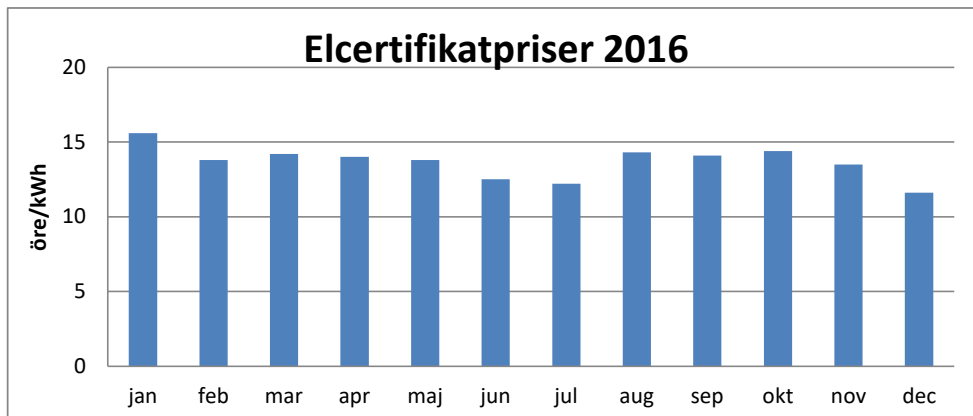

mån öre/kWh
 jan 24
 feb 23
 mar 22
 apr 21
 maj 19
 jun 17
 jul 17
 aug 18
 sep 19
 okt 18
 nov 18
 dec 17

mån öre/kWh
 jan 15
 feb 14
 mar 14
 apr 15
 maj 14
 jun 15
 jul 17
 aug 17
 sep 18
 okt 20
 nov 21
 dec 22

mån öre/kWh
 jan 22
 feb 24
 mar 23
 apr 21
 maj 17
 jun 18
 jul 17
 aug 18
 sep 20
 okt 20
 nov 19
 dec 18

mån öre/kWh
 jan 17
 feb 20
 mar 17
 apr 17
 maj 18
 jun 17
 jul 18
 aug 18
 sep 19
 okt 18
 nov 18
 dec 17

mån öre/kWh

jan 16
feb 14
mar 14
apr 15
maj 15
jun 14
jul 14
aug 15
sep 17
okt 17
nov 16
dec 17

mån öre/kWh

jan 16
feb 14
mar 14
apr 14
maj 14
jun 13
jul 12
aug 14
sep 14
okt 14
nov 14
dec 12

mån öre/kWh

jan 9,1
feb 6,1
mar 7,2
apr 7,3
maj 6,8
jun 5,5
jul 5,5
aug 5,9
sep 5,9
okt 7
nov 6,9
dec 6,4