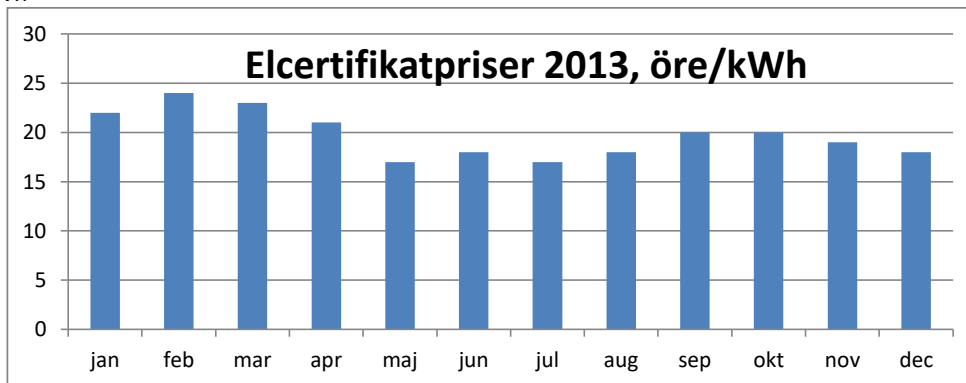

mån öre/kWh
jan 22
feb 24
mar 23
apr 21
maj 17
jun 18
jul 17
aug 18
sep 20
okt 20
nov 19
dec 18