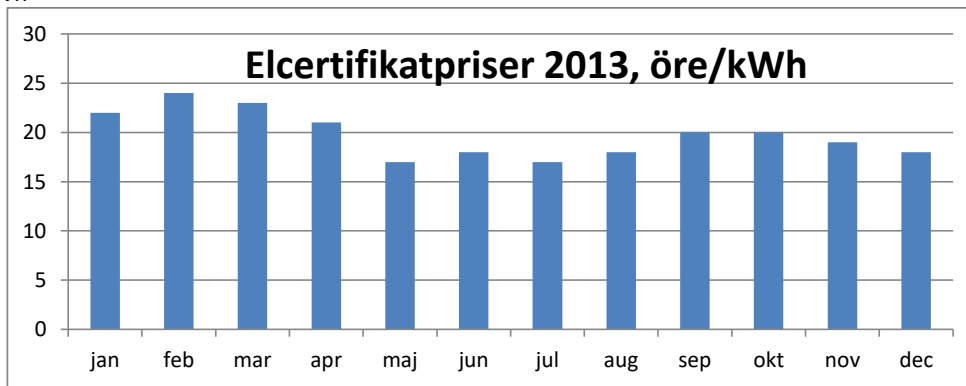

mån öre/kWh
jan 22
feb 24
mar 23
apr 21
maj 17
jun 18
jul 17
aug 18
sep 20
okt 20
nov 19
dec 18