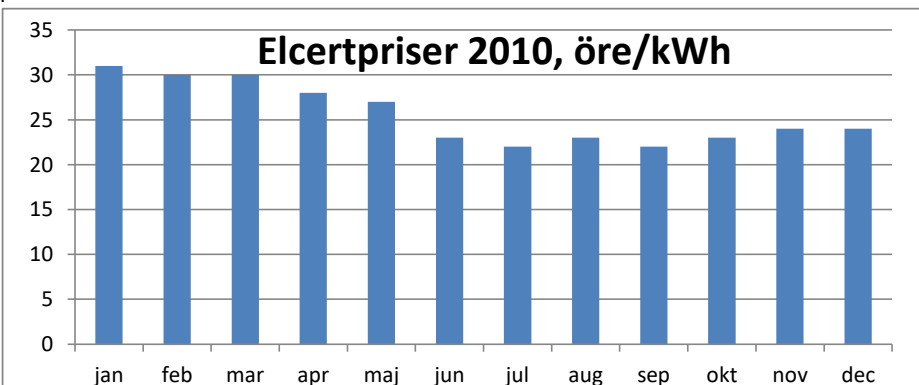

mån öre/kWh

jan	25
feb	27
mar	31
apr	34
maj	38
jun	38
jul	38
aug	39
sep	35
okt	35
nov	33
dec	30

mån öre/kWh

jan	32
feb	32
mar	31
apr	31
maj	31
jun	31
jul	31
aug	31
sep	33
okt	34
nov	33
dec	32

mån öre/kWh

jan	31
feb	30
mar	30
apr	28
maj	27
jun	23
jul	22
aug	23
sep	22
okt	23
nov	24
dec	24

mån öre/kWh
 jan 24
 feb 23
 mar 22
 apr 21
 maj 19
 jun 17
 jul 17
 aug 18
 sep 19
 okt 18
 nov 18
 dec 17

mån öre/kWh
 jan 15
 feb 14
 mar 14
 apr 15
 maj 14
 jun 15
 jul 17
 aug 17
 sep 18
 okt 20
 nov 21
 dec 22