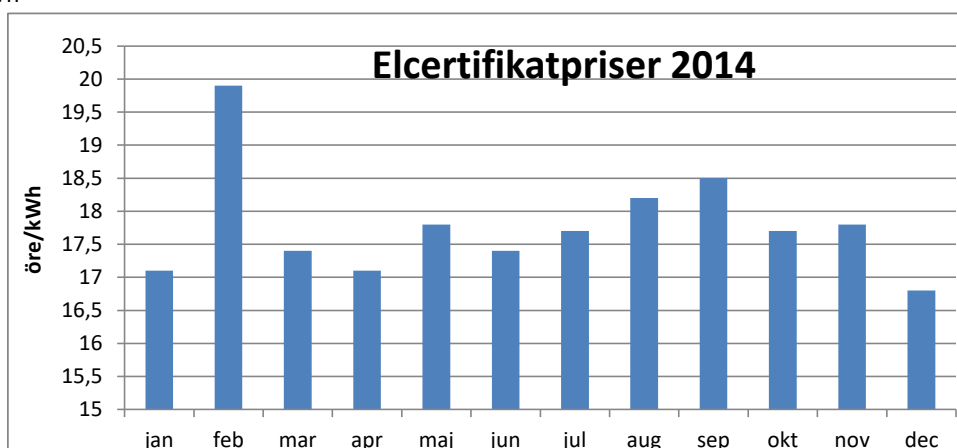

mån öre/kWh

jan	25
feb	27
mar	31
apr	34
maj	38
jun	38
jul	38
aug	39
sep	35
okt	35
nov	33
dec	30

mån öre/kWh

jan	32
feb	32
mar	31
apr	31
maj	31
jun	31
jul	31
aug	31
sep	33
okt	34
nov	33
dec	32

mån öre/kWh

jan	31
feb	30
mar	30
apr	28
maj	27
jun	23
jul	22
aug	23
sep	22
okt	23
nov	24
dec	24

mån öre/kWh
 jan 24
 feb 23
 mar 22
 apr 21
 maj 19
 jun 17
 jul 17
 aug 18
 sep 19
 okt 18
 nov 18
 dec 17

mån öre/kWh
 jan 15
 feb 14
 mar 14
 apr 15
 maj 14
 jun 15
 jul 17
 aug 17
 sep 18
 okt 20
 nov 21
 dec 22

mån öre/kWh
 jan 22
 feb 24
 mar 23
 apr 21
 maj 17
 jun 18
 jul 17
 aug 18
 sep 20
 okt 20
 nov 19
 dec 18

mån öre/kWh
 jan 17
 feb 20
 mar 17
 apr 17
 maj 18
 jun 17
 jul 18
 aug 18
 sep 19
 okt 18
 nov 18
 dec 17