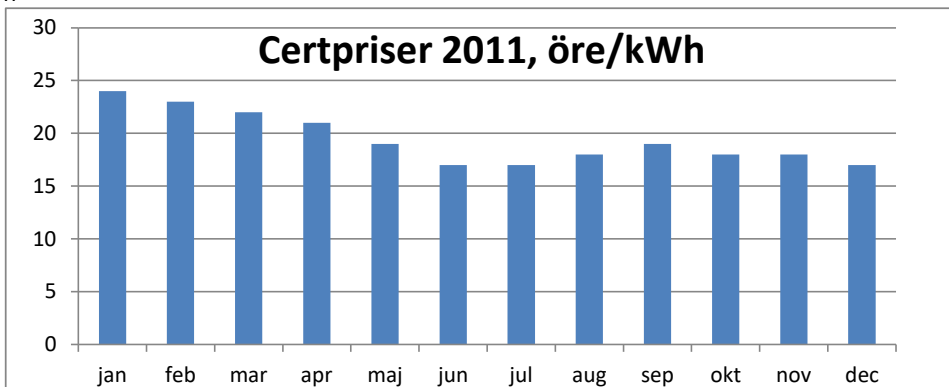

Elcertifikatpriser 2010

mån öre/kWh

jan 31
feb 30
mar 30
apr 28
maj 27
jun 23
jul 22
aug 23
sep 22
okt 23
nov 24
dec 24

Elcertifikatpriser 2011

mån	öre/kWh
jan	24
feb	23
mar	22
apr	21
maj	19
jun	17
jul	17
aug	18
sep	19
okt	18
nov	18
dec	17