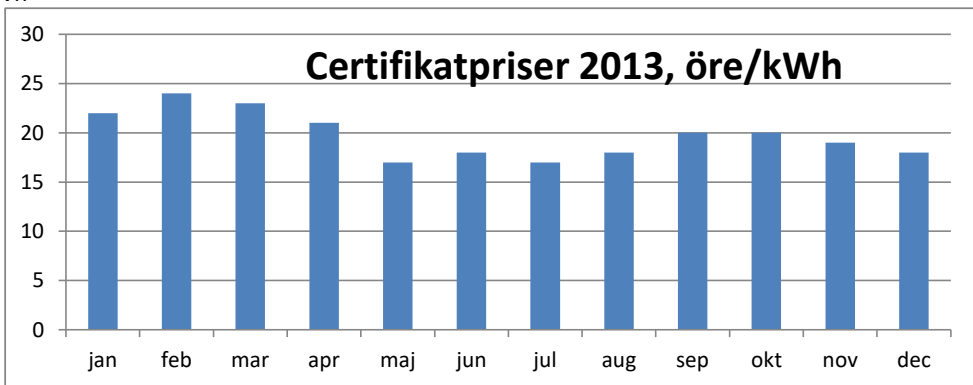

Elcertifikatpriser 2010

mån öre/kWh

jan 31
feb 30
mar 30
apr 28
maj 27
jun 23
jul 22
aug 23
sep 22
okt 23
nov 24
dec 24

Elcertifikatpriser 2011

mån	öre/kWh
jan	24
feb	23
mar	22
apr	21
maj	19
jun	17
jul	17
aug	18
sep	19
okt	18
nov	18
dec	17

Elcertifikatpriser 2012

mån	öre/kWh
jan	15
feb	14
mar	14
apr	15
maj	14
jun	15
jul	17
aug	17
sep	18
okt	20
nov	21
dec	22

Elcertifikatpriser 2013

mån	öre/kWh
jan	22
feb	24
mar	23
apr	21
maj	17
jun	18
jul	17
aug	18
sep	20
okt	20
nov	19
dec	18