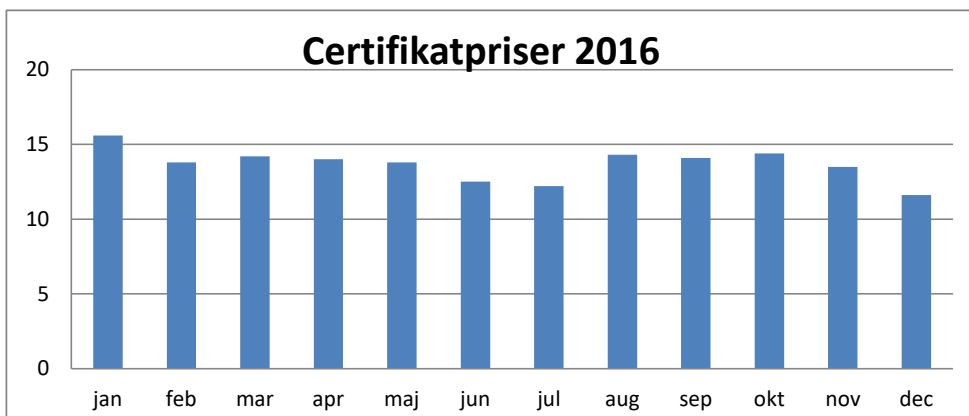

2017-01-09
Bertil Borglund