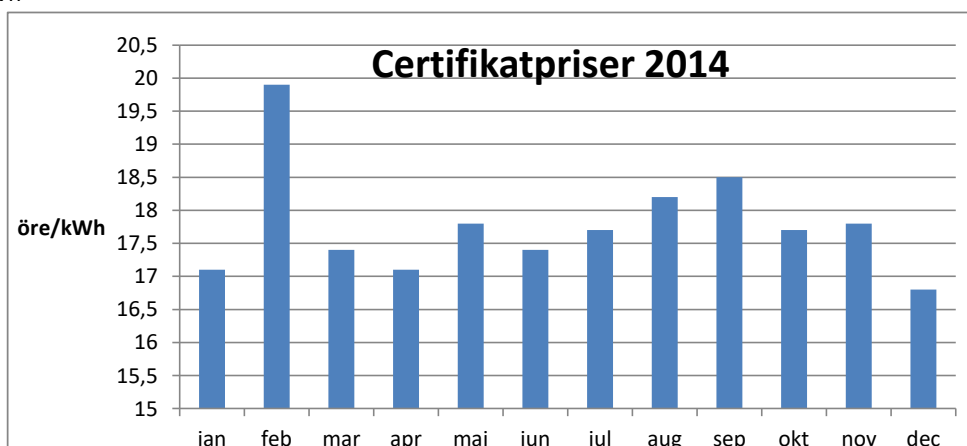

Elcertifikatpriser 2014

mån	öre/kWh
jan	17
feb	20
mar	17
apr	17
maj	18
jun	17
jul	18
aug	18
sep	19
okt	18
nov	18
dec	17