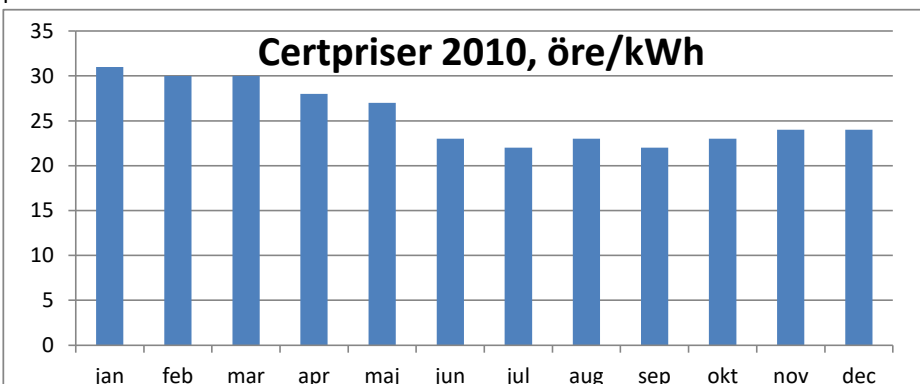

Elcertifikatpriser 2010

mån öre/kWh

jan 31
feb 30
mar 30
apr 28
maj 27
jun 23
jul 22
aug 23
sep 22
okt 23
nov 24
dec 24