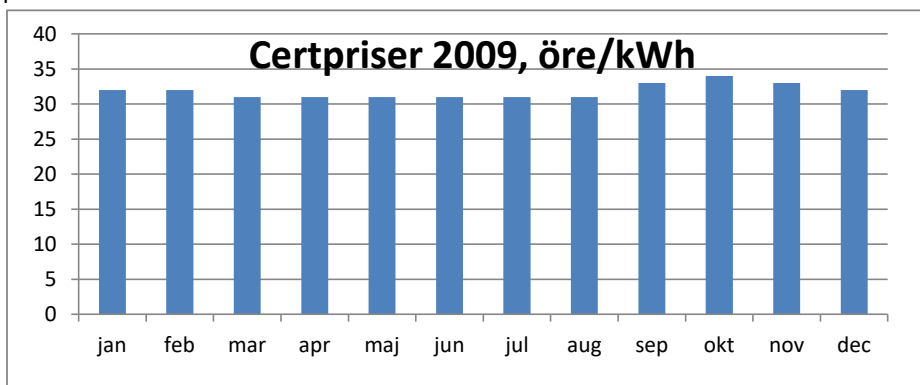

SKM's Certifikatpriser 2008-2016 öre/kWh

Elcertifikatpriser 2008

mån öre/kWh

jan 25
feb 27
mar 31
apr 34
maj 38
jun 38
jul 38
aug 39
sep 35
okt 35
nov 33
dec 30

Elcertifikatpriser 2009

mån öre/kWh

jan 32
feb 32
mar 31
apr 31
maj 31
jun 31
jul 31
aug 31
sep 33
okt 34
nov 33
dec 32