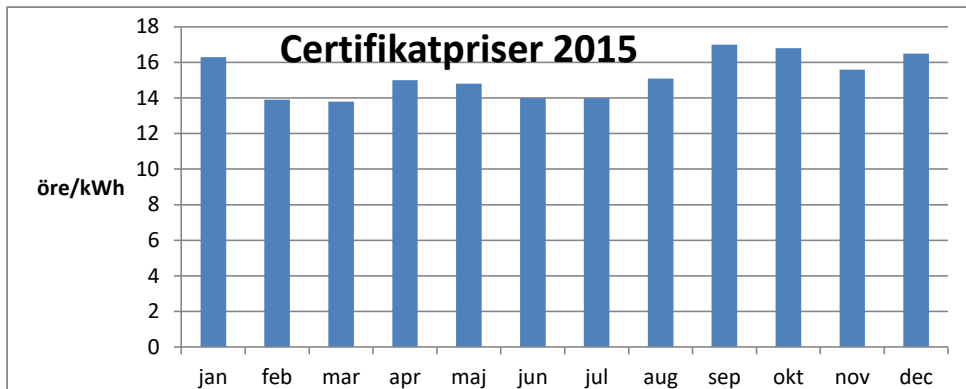

Elcertifikatpriser 2012

mån	öre/kWh
jan	15
feb	14
mar	14
apr	15
maj	14
jun	15
jul	17
aug	17
sep	18
okt	20
nov	21
dec	22

Elcertifikatpriser 2013

mån	öre/kWh
jan	22
feb	24
mar	23
apr	21
maj	17
jun	18
jul	17
aug	18
sep	20
okt	20
nov	19
dec	18

Elcertifikatpriser 2014

mån	öre/kWh
jan	17
feb	20
mar	17
apr	17
maj	18
jun	17
jul	18
aug	18
sep	19
okt	18
nov	18
dec	17

Elcertifikatpriser 2015

mån öre/kWh

jan 16
feb 14
mar 14
apr 15
maj 15
jun 14
jul 14
aug 15
sep 17
okt 17
nov 16
dec 17