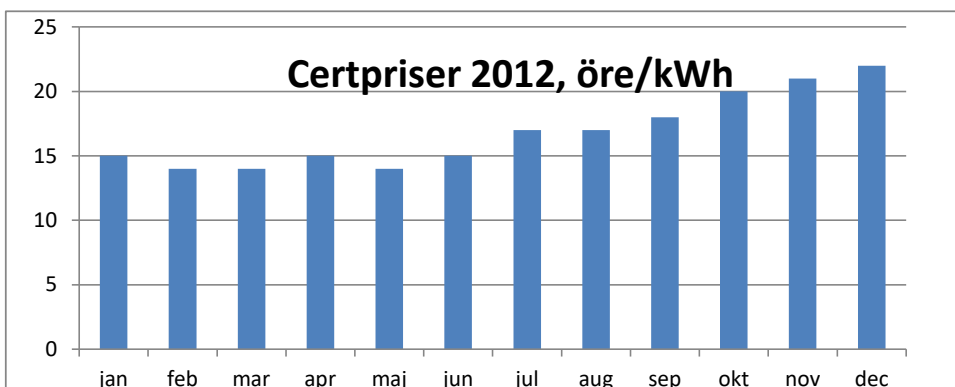

Elcertifikatpriser 2010

mån öre/kWh

jan 31
feb 30
mar 30
apr 28
maj 27
jun 23
jul 22
aug 23
sep 22
okt 23
nov 24
dec 24

Elcertifikatpriser 2011

mån	öre/kWh
jan	24
feb	23
mar	22
apr	21
maj	19
jun	17
jul	17
aug	18
sep	19
okt	18
nov	18
dec	17

Elcertifikatpriser 2012

mån	öre/kWh
jan	15
feb	14
mar	14
apr	15
maj	14
jun	15
jul	17
aug	17
sep	18
okt	20
nov	21
dec	22

Elcertifikatpriser 2013

mån	öre/kWh
jan	22
feb	24
mar	23
apr	21
maj	17
jun	18
jul	17
aug	18
sep	20
okt	20
nov	19
dec	18