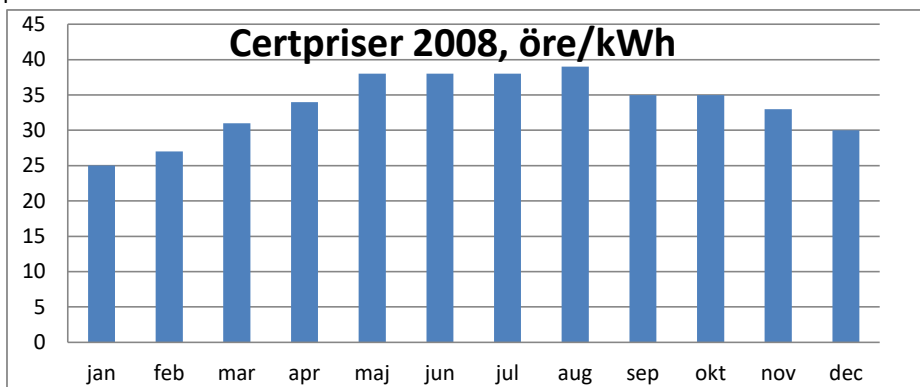

SKM's Certifikatpriser 2008-2016 öre/kWh

Elcertifikatpriser 2008

mån öre/kWh

jan 25
feb 27
mar 31
apr 34
maj 38
jun 38
jul 38
aug 39
sep 35
okt 35
nov 33
dec 30

Elcertifikatpriser 2009

mån öre/kWh

jan 32
feb 32
mar 31
apr 31
maj 31
jun 31
jul 31
aug 31
sep 33
okt 34
nov 33
dec 32